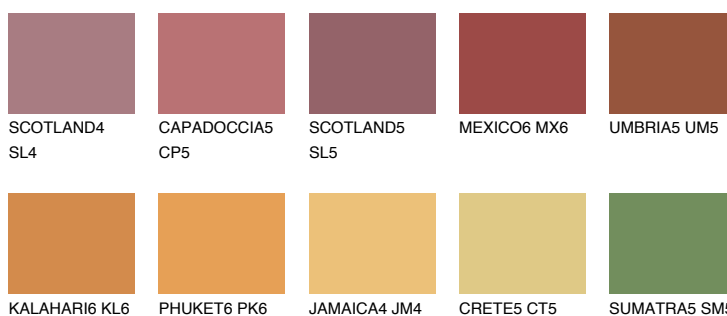

**AMBER PATH**

☀ 24%

**Culori asortata****CULORI RECOMANDATE****CULORI INTENSE RECOMANDATE**

Pentru mai multe informatii despre tencuieli si vopsele, accesati

[www.ceresit.ro](http://www.ceresit.ro)

Culorile prezentate corespund tencuielilor si vopselelor oferite de Ceresit. Din cauza utilizarii tehnicilor digitale, culorile prezentate pot fi diferite de cele reale. Din acest motiv, ele nu trebuie considerate reprezentari fidele ale diferitelor nuante de culoare. Iti recomandam sa consulți paletarul fizic sau sa soliciți o mostra de culoare reprezentantilor tehnici.