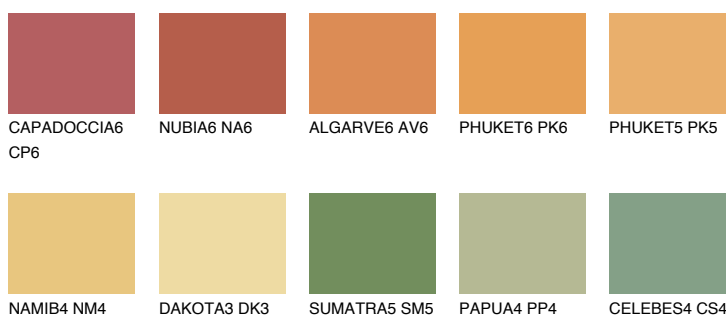

**AMBER JEWEL**

56%

**Culori asortata****CULORI RECOMANDATE****CULORI INTENSE RECOMANDATE**

Pentru mai multe informatii despre tencuieli si vopsele, accesati  
[www.ceresit.ro](http://www.ceresit.ro)

Culorile prezentate corespund tencuielilor si vopselelor oferite de Ceresit. Din cauza utilizarii tehnicilor digitale, culorile prezentate pot fi diferite de cele reale. Din acest motiv, ele nu trebuie considerate reprezentari fidele ale diferitelor nuante de culoare. Iti recomandam sa consulți paletarul fizic sau sa soliciți o mostra de culoare reprezentantilor tehnici.