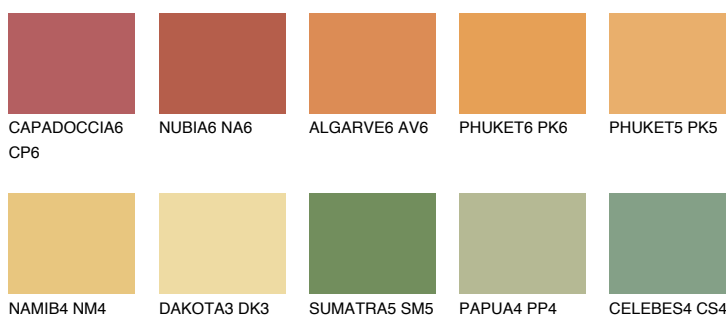

**AMBER JEWEL**

56%

Culori asortata**CULORI RECOMANDATE****CULORI INTENSE RECOMANDATE**

Pentru mai multe informatii despre tencuieli si vopsele, accesati

www.ceresit.ro

Culorile prezentate corespund tencuielilor si vopselelor oferite de Ceresit. Din cauza utilizarii tehnicilor digitale, culorile prezentate pot fi diferite de cele reale. Din acest motiv, ele nu trebuie considerate reprezentari fidele ale diferitelor nuante de culoare. Iti recomandam sa consulți paletarul fizic sau sa soliciți o mostra de culoare reprezentantilor tehnici.