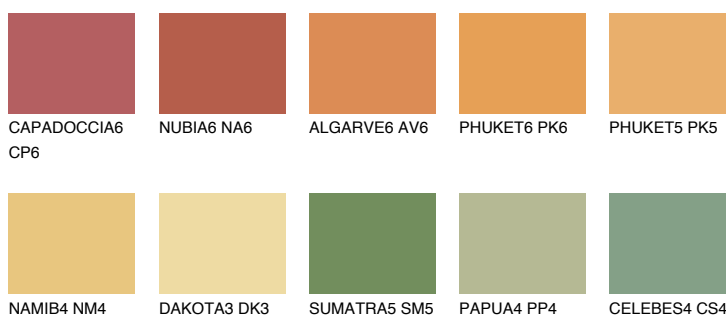

**AMBER JEWEL**

56%

**Culori asortata****CULORI RECOMANDATE****CULORI INTENSE RECOMANDATE**

Pentru mai multe informatii despre tencuieli si vopsele, accesati

[www.ceresit.ro](http://www.ceresit.ro)

Culorile prezentate corespund tencuielilor si vopselelor oferite de Ceresit. Din cauza utilizarii tehnicilor digitale, culorile prezentate pot fi diferite de cele reale. Din acest motiv, ele nu trebuie considerate reprezentari fidele ale diferitelor nuante de culoare. Iti recomandam sa consulți paletarul fizic sau sa soliciți o mostra de culoare reprezentantilor tehnici.