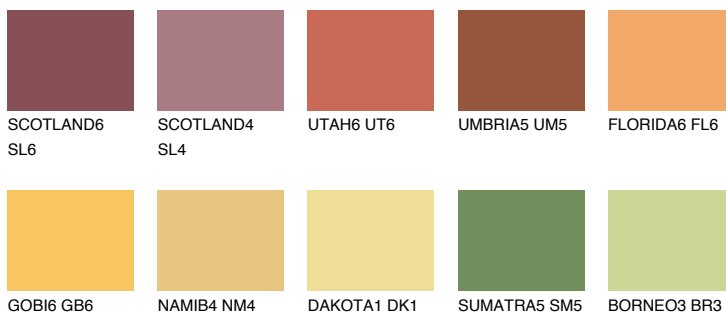

**AMBER ISLAND**

☀ 33%

Culori asortata**CULORI RECOMANDATE****CULORI INTENSE RECOMANDATE**

Pentru mai multe informatii despre tencuieli si vopsele, accesati

www.ceresit.ro

Culorile prezentate corespund tencuielilor si vopselelor oferite de Ceresit. Din cauza utilizarii tehnicilor digitale, culorile prezentate pot fi diferite de cele reale. Din acest motiv, ele nu trebuie considerate reprezentari fidele ale diferitelor nuante de culoare. Iti recomandam sa consulți paletarul fizic sau sa soliciți o mostra de culoare reprezentantilor tehnici.