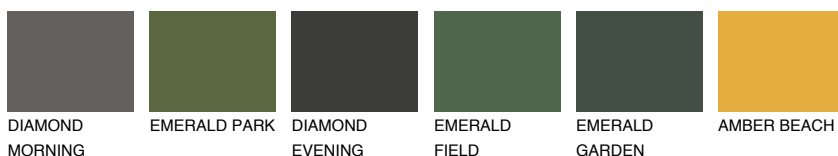

**AMBER ISLAND**

☀ 33%

Culori asortata**CULORI RECOMANDATE****CULORI INTENSE RECOMANDATE**

Pentru mai multe informatii despre tencuieli si vopsele, accesati

www.ceresit.ro

Culorile prezentate corespund tencuielilor si vopselelor oferite de Ceresit. Din cauza utilizarii tehnicilor digitale, culorile prezentate pot fi diferite de cele reale. Din acest motiv, ele nu trebuie considerate reprezentari fidele ale diferitelor nuante de culoare. Iti recomandam sa consulți paletarul fizic sau sa soliciți o mostra de culoare reprezentantilor tehnici.