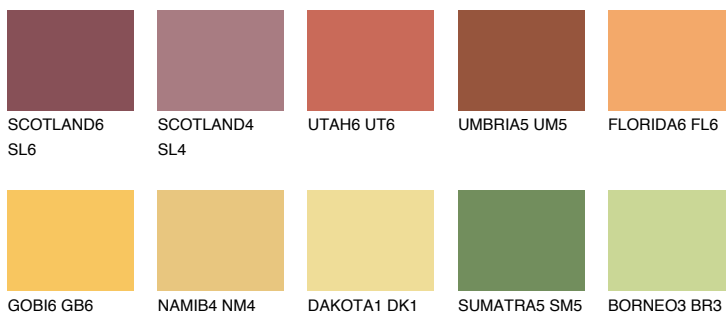

**AMBER ISLAND**

☀ 33%

**Culori asortata****CULORI RECOMANDATE****CULORI INTENSE RECOMANDATE**

Pentru mai multe informatii despre tencuieli si vopsele, accesati

[www.ceresit.ro](http://www.ceresit.ro)

Culorile prezentate corespund tencuielilor si vopselelor oferite de Ceresit. Din cauza utilizarii tehnicilor digitale, culorile prezentate pot fi diferite de cele reale. Din acest motiv, ele nu trebuie considerate reprezentari fidele ale diferitelor nuante de culoare. Iti recomandam sa consulți paletarul fizic sau sa soliciți o mostra de culoare reprezentantilor tehnici.