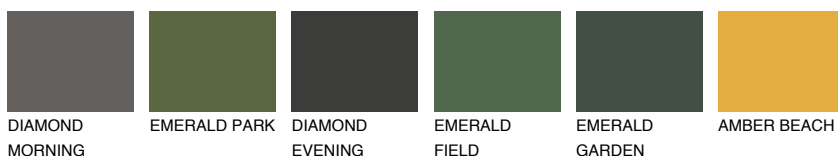

**AMBER ISLAND**

☀ 33%

**Culori asortata****CULORI RECOMANDATE****CULORI INTENSE RECOMANDATE**

Pentru mai multe informatii despre tencuieli si vopsele, accesati

[www.ceresit.ro](http://www.ceresit.ro)

Culorile prezentate corespund tencuielilor si vopselelor oferite de Ceresit. Din cauza utilizarii tehnicilor digitale, culorile prezentate pot fi diferite de cele reale. Din acest motiv, ele nu trebuie considerate reprezentari fidele ale diferitelor nuante de culoare. Iti recomandam sa consulți paletarul fizic sau sa soliciți o mostra de culoare reprezentantilor tehnici.