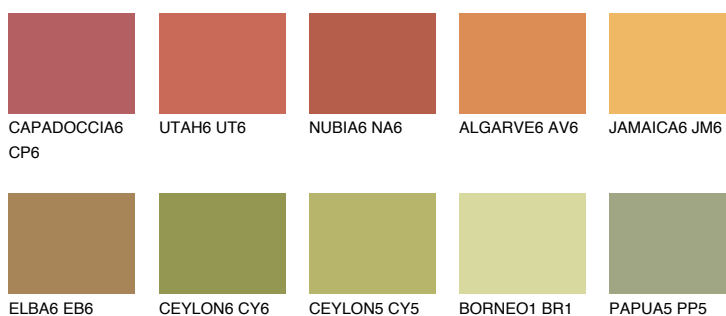

**AMBER GLASS**

☀️ 43%

Culori asortata**CULORI RECOMANDATE****CULORI INTENSE RECOMANDATE**

Pentru mai multe informatii despre tencuieli si vopsele, accesati

www.ceresit.ro

Culorile prezentate corespund tencuielilor si vopselelor oferite de Ceresit. Din cauza utilizarii tehnicilor digitale, culorile prezentate pot fi diferite de cele reale. Din acest motiv, ele nu trebuie considerate reprezentari fidele ale diferitelor nuante de culoare. Iti recomandam sa consulți paletarul fizic sau sa soliciți o mostra de culoare reprezentantilor tehnici.