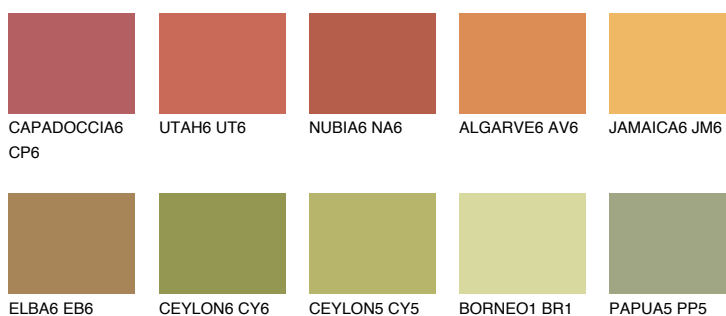

**AMBER GLASS**

☀ 43%

Culori asortata**CULORI RECOMANDATE****CULORI INTENSE RECOMANDATE**

Pentru mai multe informatii despre tencuieli si vopsele, accesati

www.ceresit.ro

Culorile prezentate corespund tencuielilor si vopselelor oferite de Ceresit. Din cauza utilizarii tehnicilor digitale, culorile prezentate pot fi diferite de cele reale. Din acest motiv, ele nu trebuie considerate reprezentari fidele ale diferitelor nuante de culoare. Iti recomandam sa consulți paletarul fizic sau sa soliciți o mostra de culoare reprezentantilor tehnici.