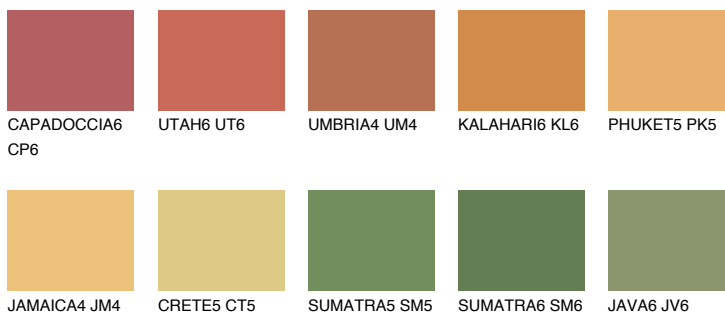

**AMBER BEACH**

☀️ 51%

Culori asortata**CULORI RECOMANDATE****CULORI INTENSE RECOMANDATE**

Pentru mai multe informatii despre tencuieli si vopsele, accesati

www.ceresit.ro

Culorile prezentate corespund tencuielilor si vopselelor oferite de Ceresit. Din cauza utilizarii tehnicilor digitale, culorile prezentate pot fi diferite de cele reale. Din acest motiv, ele nu trebuie considerate reprezentari fidele ale diferitelor nuante de culoare. Iti recomandam sa consulți paletarul fizic sau sa soliciți o mostra de culoare reprezentantilor tehnici.