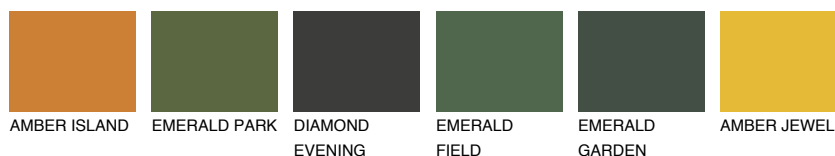

**AMBER BEACH**

☀️ 51%

Culori asortata**CULORI RECOMANDATE****CULORI INTENSE RECOMANDATE**

Pentru mai multe informatii despre tencuieli si vopsele, accesati

www.ceresit.ro

Culorile prezentate corespund tencuielilor si vopselelor oferite de Ceresit. Din cauza utilizarii tehnicilor digitale, culorile prezentate pot fi diferite de cele reale. Din acest motiv, ele nu trebuie considerate reprezentari fidele ale diferitelor nuante de culoare. Iti recomandam sa consulți paletarul fizic sau sa soliciți o mostra de culoare reprezentantilor tehnici.