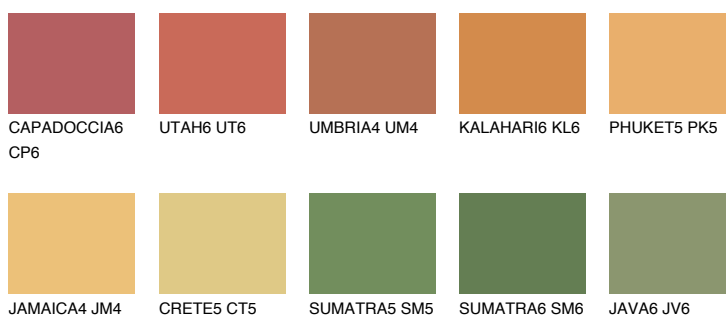

**AMBER BEACH**

☀️ 51%

**Culori asortata****CULORI RECOMANDATE****CULORI INTENSE RECOMANDATE**

Pentru mai multe informatii despre tencuieli si vopsele, accesati

[www.ceresit.ro](http://www.ceresit.ro)

Culorile prezentate corespund tencuielilor si vopselelor oferite de Ceresit. Din cauza utilizarii tehnicilor digitale, culorile prezentate pot fi diferite de cele reale. Din acest motiv, ele nu trebuie considerate reprezentari fidele ale diferitelor nuante de culoare. Iti recomandam sa consulți paletarul fizic sau sa soliciți o mostra de culoare reprezentantilor tehnici.