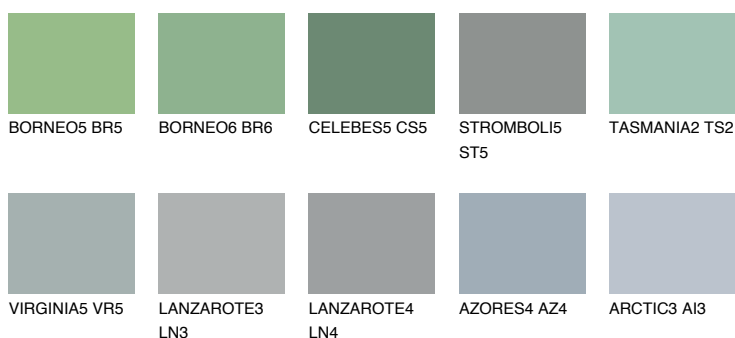

**VIRGINIA6 VR6**☀ 31%   **TSR 27%****Culori asortata****CULORI RECOMANDATE****CULORI INTENSE RECOMANDATE**

Pentru mai multe informatii despre tencuieli si vopsele, accesati

[www.ceresit.ro](http://www.ceresit.ro)

Culorile prezentate corespund tencuielilor si vopselelor oferite de Ceresit. Din cauza utilizarii tehnicilor digitale, culorile prezentate pot fi diferite de cele reale. Din acest motiv, ele nu trebuie considerate reprezentari fidele ale diferitelor nuante de culoare. Iti recomandam sa consulți paletarul fizic sau sa soliciți o mostra de culoare reprezentantilor tehnici.