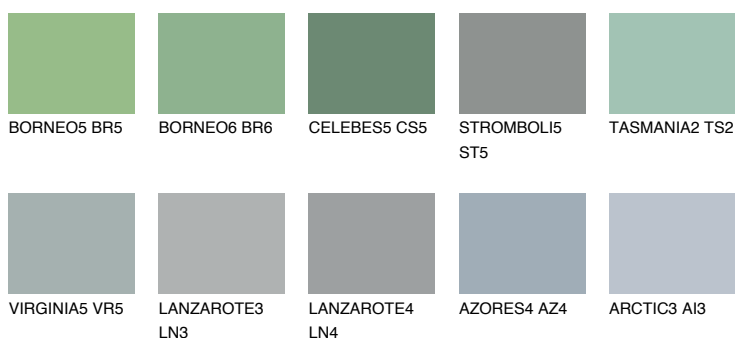

**VIRGINIA6 VR6**☀ 31%   **TSR** 27%**Culori asortata****CULORI RECOMANDATE****CULORI INTENSE RECOMANDATE**

Pentru mai multe informatii despre tencuieli si vopsele, accesati

[www.ceresit.ro](http://www.ceresit.ro)

Culorile prezentate corespund tencuielilor si vopselelor oferite de Ceresit. Din cauza utilizarii tehnicilor digitale, culorile prezentate pot fi diferite de cele reale. Din acest motiv, ele nu trebuie considerate reprezentari fidele ale diferitelor nuante de culoare. Iti recomandam sa consulți paletarul fizic sau sa soliciți o mostra de culoare reprezentantilor tehnici.