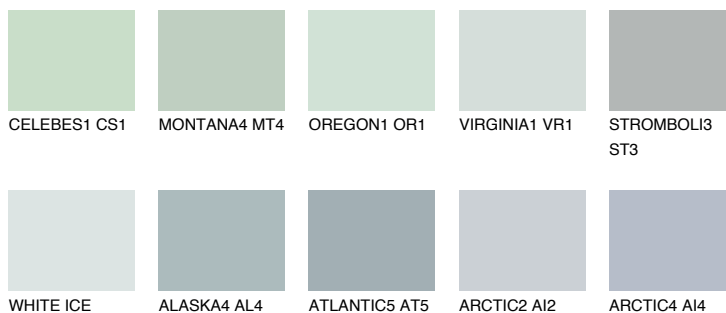

**ATLANTIC3 AT3**59% **TSR** 56%**Culori asortata****CULORI RECOMANDATE****CULORI INTENSE RECOMANDATE**

Pentru mai multe informatii despre tencuieli si vopsele, accesati

[www.ceresit.ro](http://www.ceresit.ro)

Culorile prezentate corespund tencuielilor si vopselelor oferite de Ceresit. Din cauza utilizarii tehnicilor digitale, culorile prezentate pot fi diferite de cele reale. Din acest motiv, ele nu trebuie considerate reprezentari fidele ale diferitelor nuante de culoare. Iti recomandam sa consulți paletarul fizic sau sa soliciți o mostra de culoare reprezentantilor tehnici.