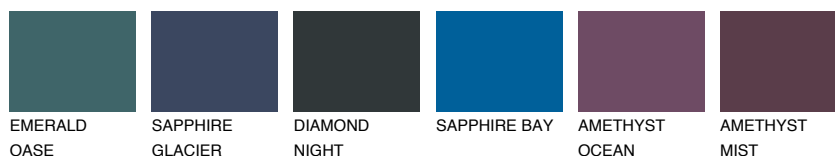

**ATLANTIC3 AT3**59% **TSR** 56%**Culori asortata****CULORI RECOMANDATE****CULORI INTENSE RECOMANDATE**

Pentru mai multe informatii despre tencuieli si vopsele, accesati

[www.ceresit.ro](http://www.ceresit.ro)

Culorile prezentate corespund tencuielilor si vopselelor oferite de Ceresit. Din cauza utilizarii tehnicilor digitale, culorile prezentate pot fi diferite de cele reale. Din acest motiv, ele nu trebuie considerate reprezentari fidele ale diferitelor nuante de culoare. Iti recomandam sa consulți paletarul fizic sau sa soliciți o mostra de culoare reprezentantilor tehnici.