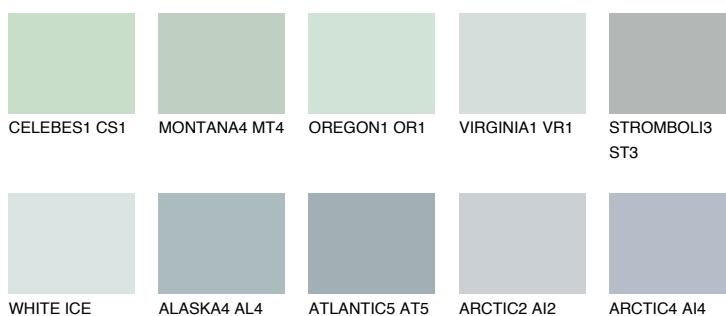

**ATLANTIC3 AT3**59% **TSR** 56%**Culori asortata****CULORI RECOMANDATE****CULORI INTENSE RECOMANDATE**

Pentru mai multe informatii despre tencuieli si vopsele, accesati

www.ceresit.ro