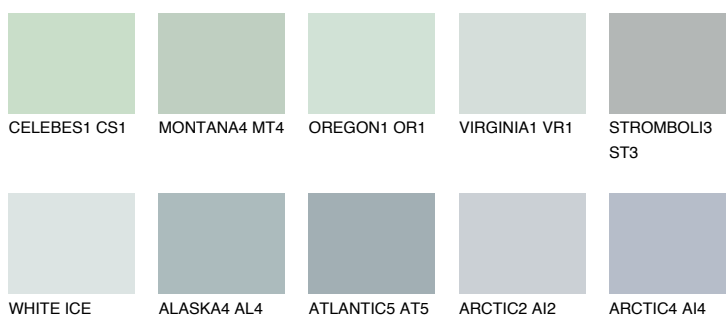

**ATLANTIC3 AT3**59% **TSR** 56%**Culori asortata****CULORI RECOMANDATE****CULORI INTENSE RECOMANDATE**

Pentru mai multe informatii despre tencuieli si vopsele, accesati

www.ceresit.ro

Culorile prezentate corespund tencuielilor si vopselelor oferite de Ceresit. Din cauza utilizarii tehnicilor digitale, culorile prezentate pot fi diferite de cele reale. Din acest motiv, ele nu trebuie considerate reprezentari fidele ale diferitelor nuante de culoare. Iti recomandam sa consulți paletarul fizic sau sa soliciți o mostra de culoare reprezentantilor tehnici.