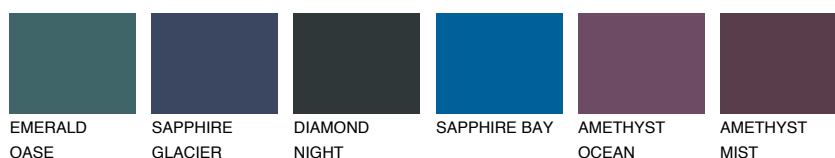

**ATLANTIC3 AT3**59% **TSR** 56%**Culori asortata****CULORI RECOMANDATE****CULORI INTENSE RECOMANDATE**

Pentru mai multe informatii despre tencuieli si vopsele, accesati

www.ceresit.ro