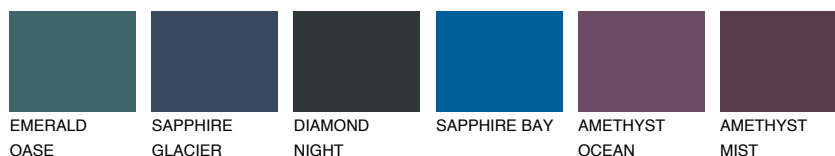

**ATLANTIC3 AT3**59% **TSR** 56%**Culori asortata****CULORI RECOMANDATE****CULORI INTENSE RECOMANDATE**

Pentru mai multe informatii despre tencuieli si vopsele, accesati

www.ceresit.ro

Culorile prezentate corespund tencuielilor si vopselelor oferite de Ceresit. Din cauza utilizarii tehnicilor digitale, culorile prezentate pot fi diferite de cele reale. Din acest motiv, ele nu trebuie considerate reprezentari fidele ale diferitelor nuante de culoare. Iti recomandam sa consulți paletarul fizic sau sa soliciți o mostra de culoare reprezentantilor tehnici.