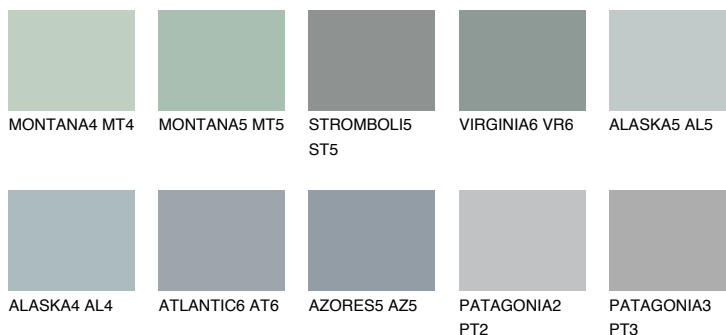

**VIRGINIA5 VR5**● 43% **TSR** 40%**Culori asortata****CULORI RECOMANDATE****CULORI INTENSE RECOMANDATE**

Pentru mai multe informatii despre tencuieli si vopsele, accesati

www.ceresit.ro

Culorile prezentate corespund tencuielilor si vopselelor oferite de Ceresit. Din cauza utilizarii tehnicilor digitale, culorile prezentate pot fi diferite de cele reale. Din acest motiv, ele nu trebuie considerate reprezentari fidele ale diferitelor nuante de culoare. Iti recomandam sa consulți paletarul fizic sau sa soliciți o mostra de culoare reprezentantilor tehnici.