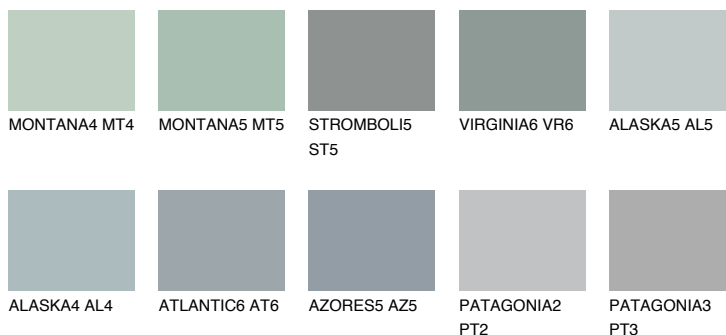

**VIRGINIA5 VR5**● 43% **TSR** 40%**Culori asortata****CULORI RECOMANDATE****CULORI INTENSE RECOMANDATE**

Pentru mai multe informatii despre tencuieli si vopsele, accesati

[www.ceresit.ro](http://www.ceresit.ro)

Culorile prezentate corespund tencuielilor si vopselelor oferite de Ceresit. Din cauza utilizarii tehnicilor digitale, culorile prezentate pot fi diferite de cele reale. Din acest motiv, ele nu trebuie considerate reprezentari fidele ale diferitelor nuante de culoare. Iti recomandam sa consulți paletarul fizic sau sa soliciți o mostra de culoare reprezentantilor tehnici.