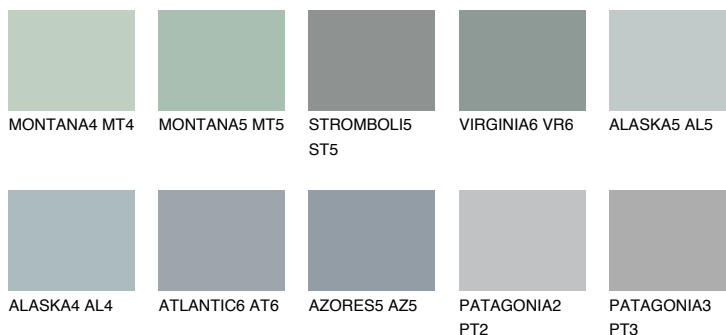

**VIRGINIA5 VR5**43% **TSR** 40%**Culori asortata****CULORI RECOMANDATE****CULORI INTENSE RECOMANDATE**

Pentru mai multe informatii despre tencuieli si vopsele, accesati

[www.ceresit.ro](http://www.ceresit.ro)

Culorile prezentate corespund tencuielilor si vopselelor oferite de Ceresit. Din cauza utilizarii tehnicilor digitale, culorile prezentate pot fi diferite de cele reale. Din acest motiv, ele nu trebuie considerate reprezentari fidele ale diferitelor nuante de culoare. Iti recomandam sa consulți paletarul fizic sau sa soliciți o mostra de culoare reprezentantilor tehnici.