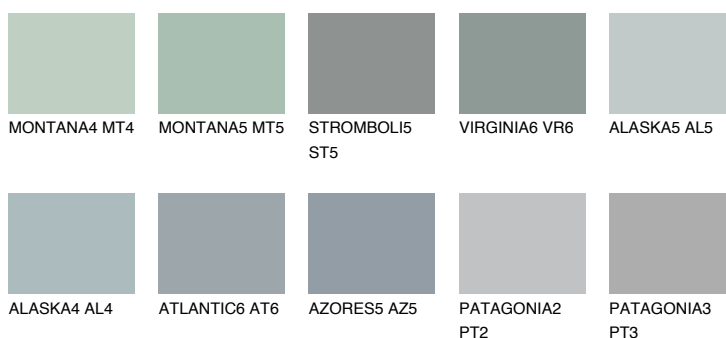

**VIRGINIA5 VR5**☀️ 43% **TSR** 40%**Culori asortata****CULORI RECOMANDATE****CULORI INTENSE RECOMANDATE**

Pentru mai multe informatii despre tencuieli si vopsele, accesati

[www.ceresit.ro](http://www.ceresit.ro)

Culorile prezentate corespund tencuielilor si vopselelor oferite de Ceresit. Din cauza utilizarii tehnicilor digitale, culorile prezentate pot fi diferite de cele reale. Din acest motiv, ele nu trebuie considerate reprezentari fidele ale diferitelor nuante de culoare. Iti recomandam sa consulți paletarul fizic sau sa soliciți o mostra de culoare reprezentantilor tehnici.