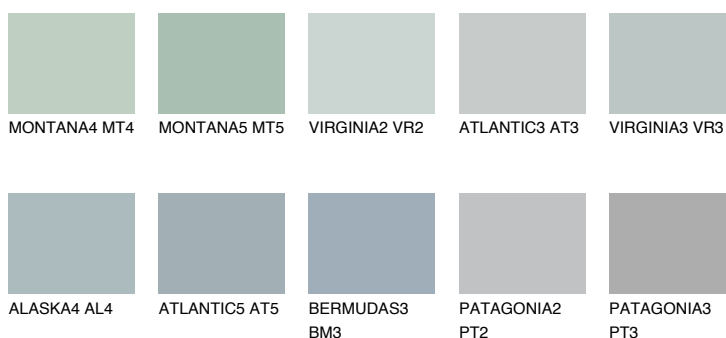

**VIRGINIA4 VR4**● 49% **TSR** 43%**Culori asortata****CULORI RECOMANDATE****CULORI INTENSE RECOMANDATE**

Pentru mai multe informatii despre tencuieli si vopsele, accesati

www.ceresit.ro

Culorile prezentate corespund tencuielilor si vopselelor oferite de Ceresit. Din cauza utilizarii tehnicilor digitale, culorile prezentate pot fi diferite de cele reale. Din acest motiv, ele nu trebuie considerate reprezentari fidele ale diferitelor nuante de culoare. Iti recomandam sa consulți paletarul fizic sau sa soliciți o mostra de culoare reprezentantilor tehnici.