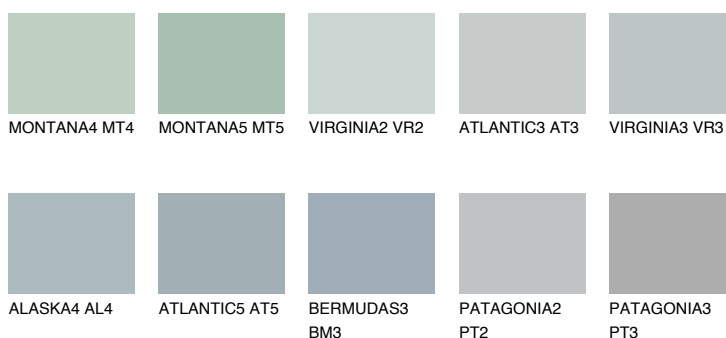

**VIRGINIA4 VR4**● 49% **TSR** 43%**Culori asortata****CULORI RECOMANDATE****CULORI INTENSE RECOMANDATE**

Pentru mai multe informatii despre tencuieli si vopsele, accesati

[www.ceresit.ro](http://www.ceresit.ro)

Culorile prezentate corespund tencuielilor si vopselelor oferite de Ceresit. Din cauza utilizarii tehnicilor digitale, culorile prezentate pot fi diferite de cele reale. Din acest motiv, ele nu trebuie considerate reprezentari fidele ale diferitelor nuante de culoare. Iti recomandam sa consulți paletarul fizic sau sa soliciți o mostra de culoare reprezentantilor tehnici.