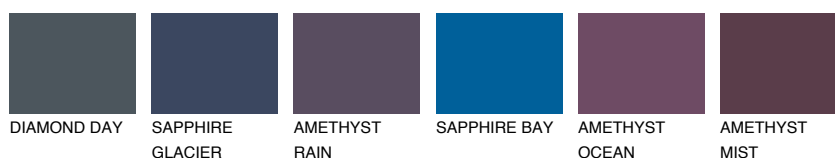

**VIRGINIA4 VR4**● 49% **TSR** 43%**Culori asortata****CULORI RECOMANDATE****CULORI INTENSE RECOMANDATE**

Pentru mai multe informatii despre tencuieli si vopsele, accesati

www.ceresit.ro

Culorile prezentate corespund tencuielilor si vopselelor oferite de Ceresit. Din cauza utilizarii tehnicilor digitale, culorile prezentate pot fi diferite de cele reale. Din acest motiv, ele nu trebuie considerate reprezentari fidele ale diferitelor nuante de culoare. Iti recomandam sa consulți paletarul fizic sau sa soliciți o mostra de culoare reprezentantilor tehnici.