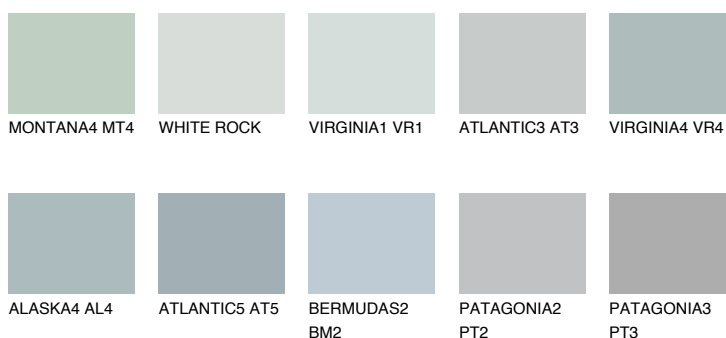

**VIRGINIA3 VR3**☀ 55% **TSR** 52%**Culori asortata****CULORI RECOMANDATE****CULORI INTENSE RECOMANDATE**

Pentru mai multe informatii despre tencuieli si vopsele, accesati

www.ceresit.ro

Culorile prezentate corespund tencuielilor si vopselelor oferite de Ceresit. Din cauza utilizarii tehnicilor digitale, culorile prezentate pot fi diferite de cele reale. Din acest motiv, ele nu trebuie considerate reprezentari fidele ale diferitelor nuante de culoare. Iti recomandam sa consulți paletarul fizic sau sa soliciți o mostra de culoare reprezentantilor tehnici.