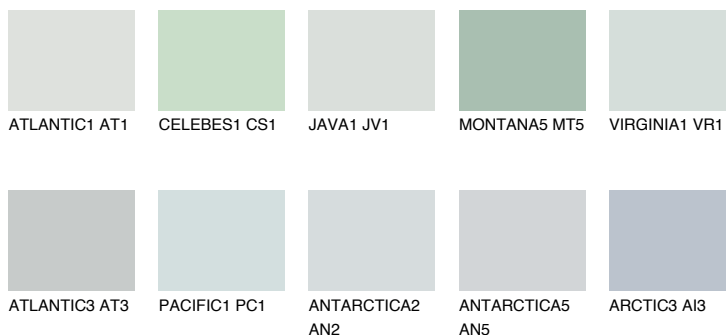

**VIRGINIA2 VR2**65% **TSR** 62%**Culori asortata****CULORI RECOMANDATE****CULORI INTENSE RECOMANDATE**

Pentru mai multe informatii despre tencuieli si vopsele, accesati

[www.ceresit.ro](http://www.ceresit.ro)

Culorile prezentate corespund tencuielilor si vopselelor oferite de Ceresit. Din cauza utilizarii tehnicilor digitale, culorile prezentate pot fi diferite de cele reale. Din acest motiv, ele nu trebuie considerate reprezentari fidele ale diferitelor nuante de culoare. Iti recomandam sa consulți paletarul fizic sau sa soliciți o mostra de culoare reprezentantilor tehnici.