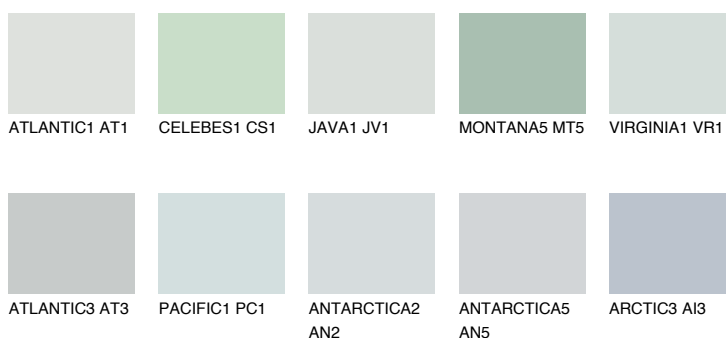

**VIRGINIA2 VR2**65% **TSR** 62%**Culori asortata****CULORI RECOMANDATE****CULORI INTENSE RECOMANDATE**

Pentru mai multe informatii despre tencuieli si vopsele, accesati

[www.ceresit.ro](http://www.ceresit.ro)

Culorile prezentate corespund tencuielilor si vopselelor oferite de Ceresit. Din cauza utilizarii tehnicilor digitale, culorile prezentate pot fi diferite de cele reale. Din acest motiv, ele nu trebuie considerate reprezentari fidele ale diferitelor nuante de culoare. Iti recomandam sa consulți paletarul fizic sau sa soliciți o mostra de culoare reprezentantilor tehnici.