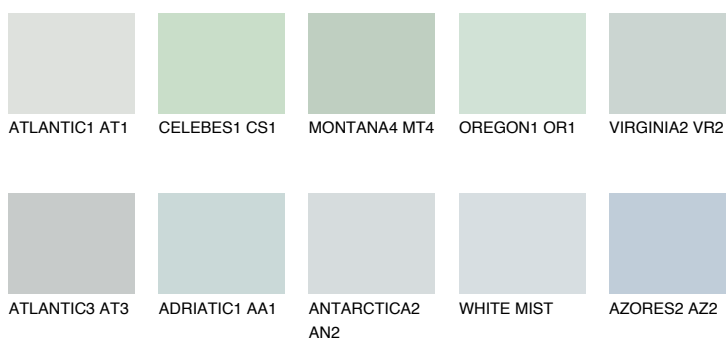


**VIRGINIA1 VR1**71% **TSR** 71%**Culori asortata****CULORI RECOMANDATE****CULORI INTENSE RECOMANDATE**

Pentru mai multe informatii despre tencuieli si vopsele, accesati

www.ceresit.ro

Culorile prezentate corespund tencuielilor si vopselelor oferite de Ceresit. Din cauza utilizarii tehnicilor digitale, culorile prezentate pot fi diferite de cele reale. Din acest motiv, ele nu trebuie considerate reprezentari fidele ale diferitelor nuante de culoare. Iti recomandam sa consulți paletarul fizic sau sa soliciți o mostra de culoare reprezentantilor tehnici.