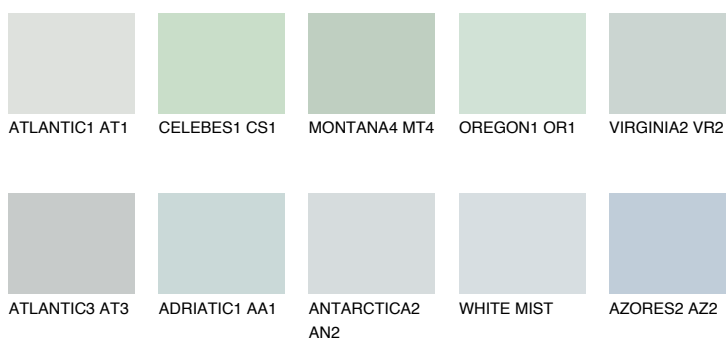


**VIRGINIA1 VR1**71% **TSR** 71%**Culori asortata****CULORI RECOMANDATE****CULORI INTENSE RECOMANDATE**

Pentru mai multe informatii despre tencuieli si vopsele, accesati

www.ceresit.ro