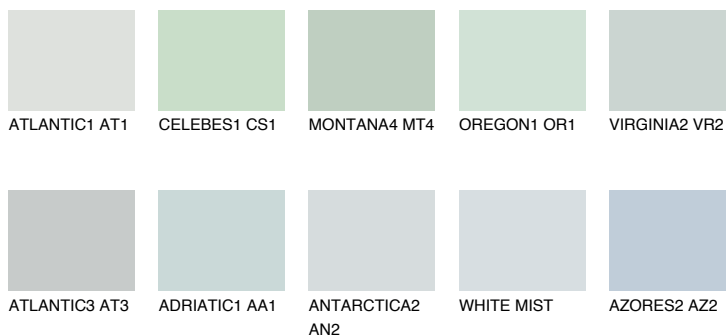


**VIRGINIA1 VR1**71% **TSR** 71%**Culori asortata****CULORI RECOMANDATE****CULORI INTENSE RECOMANDATE**

Pentru mai multe informatii despre tencuieli si vopsele, accesati

www.ceresit.ro

Culorile prezentate corespund tencuielilor si vopselelor oferite de Ceresit. Din cauza utilizarii tehnicilor digitale, culorile prezentate pot fi diferite de cele reale. Din acest motiv, ele nu trebuie considerate reprezentari fidele ale diferitelor nuante de culoare. Iti recomandam sa consulți paletarul fizic sau sa soliciți o mostra de culoare reprezentantilor tehnici.