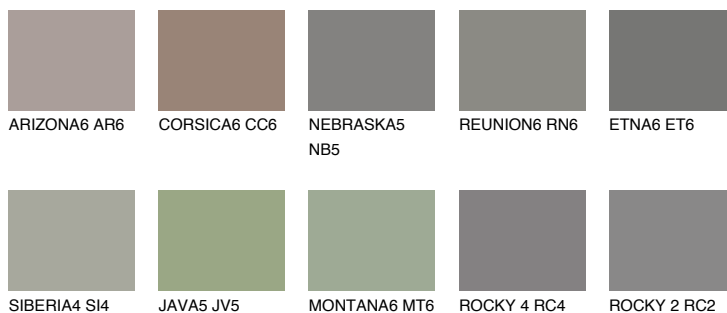

**NEBRASKA6 NB6**● 16% **TSR** 13%**Culori asortata****CULORI RECOMANDATE****CULORI INTENSE RECOMANDATE**

Pentru mai multe informatii despre tencuieli si vopsele, accesati

[www.ceresit.ro](http://www.ceresit.ro)

Culorile prezentate corespund tencuielilor si vopselelor oferite de Ceresit. Din cauza utilizarii tehnicilor digitale, culorile prezentate pot fi diferite de cele reale. Din acest motiv, ele nu trebuie considerate reprezentari fidele ale diferitelor nuante de culoare. Iti recomandam sa consulți paletarul fizic sau sa soliciți o mostra de culoare reprezentantilor tehnici.