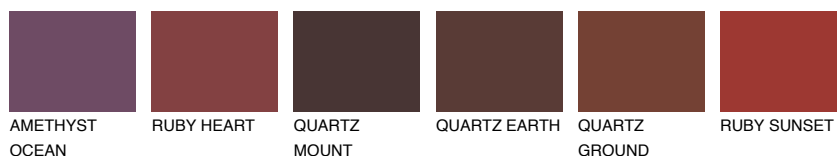

**NEBRASKA6 NB6**● 16% **TSR** 13%**Culori asortata****CULORI RECOMANDATE****CULORI INTENSE RECOMANDATE**

Pentru mai multe informatii despre tencuieli si vopsele, accesati

[www.ceresit.ro](http://www.ceresit.ro)

Culorile prezentate corespund tencuielilor si vopselelor oferite de Ceresit. Din cauza utilizarii tehnicilor digitale, culorile prezentate pot fi diferite de cele reale. Din acest motiv, ele nu trebuie considerate reprezentari fidele ale diferitelor nuante de culoare. Iti recomandam sa consulți paletarul fizic sau sa soliciți o mostra de culoare reprezentantilor tehnici.