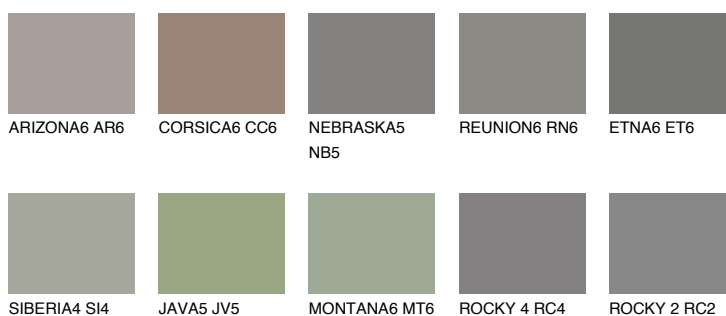

**NEBRASKA6 NB6**● 16% **TSR** 13%**Culori asortata****CULORI RECOMANDATE****CULORI INTENSE RECOMANDATE**

Pentru mai multe informatii despre tencuieli si vopsele, accesati

www.ceresit.ro

Culorile prezentate corespund tencuielilor si vopselelor oferite de Ceresit. Din cauza utilizarii tehnicilor digitale, culorile prezentate pot fi diferite de cele reale. Din acest motiv, ele nu trebuie considerate reprezentari fidele ale diferitelor nuante de culoare. Iti recomandam sa consulți paletarul fizic sau sa soliciți o mostra de culoare reprezentantilor tehnici.