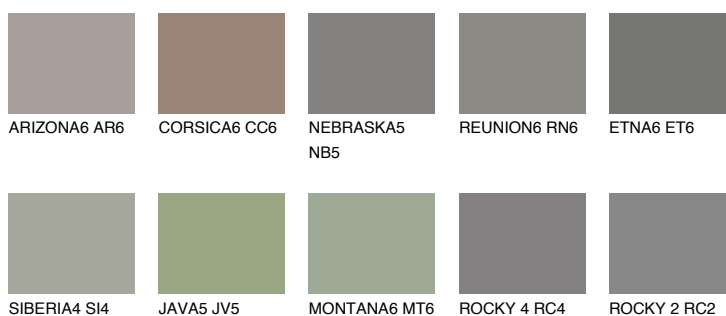

**NEBRASKA6 NB6**☀️ 16% **TSR 13%****Culori asortata****CULORI RECOMANDATE****CULORI INTENSE RECOMANDATE**

Pentru mai multe informatii despre tencuieli si vopsele, accesati

www.ceresit.ro

Culorile prezentate corespund tencuielilor si vopselelor oferite de Ceresit. Din cauza utilizarii tehnicilor digitale, culorile prezentate pot fi diferite de cele reale. Din acest motiv, ele nu trebuie considerate reprezentari fidele ale diferitelor nuante de culoare. Iti recomandam sa consulți paletarul fizic sau sa soliciți o mostra de culoare reprezentantilor tehnici.