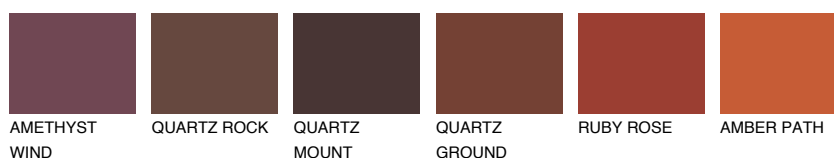

**NEBRASKA5 NB5**☀ 22% **TSR** 18%**Culori asortata****CULORI RECOMANDATE****CULORI INTENSE RECOMANDATE**

Pentru mai multe informatii despre tencuieli si vopsele, accesati

www.ceresit.ro

Culorile prezentate corespund tencuielilor si vopselelor oferite de Ceresit. Din cauza utilizarii tehnicilor digitale, culorile prezentate pot fi diferite de cele reale. Din acest motiv, ele nu trebuie considerate reprezentari fidele ale diferitelor nuante de culoare. Iti recomandam sa consulți paletarul fizic sau sa soliciți o mostra de culoare reprezentantilor tehnici.