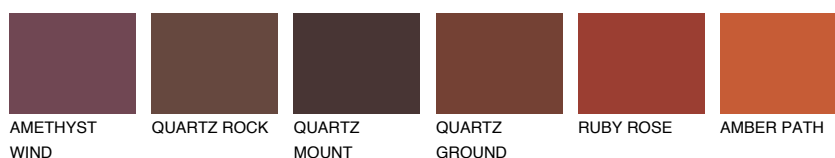

**NEBRASKA5 NB5**☀ 22% **TSR** 18%**Culori asortata****CULORI RECOMANDATE****CULORI INTENSE RECOMANDATE**

Pentru mai multe informatii despre tencuieli si vopsele, accesati

www.ceresit.ro

Culorile prezentate corespund tencuielilor si vopselelor oferite de Ceresit. Din cauza utilizarii tehnicilor digitale, culorile prezentate pot fi diferite de cele reale. Din acest motiv, ele nu trebuie considerate reprezentari fidele ale diferitelor nuante de culoare. Iti recomandam sa consulți paletarul fizic sau sa soliciți o mostra de culoare reprezentantilor tehnici.