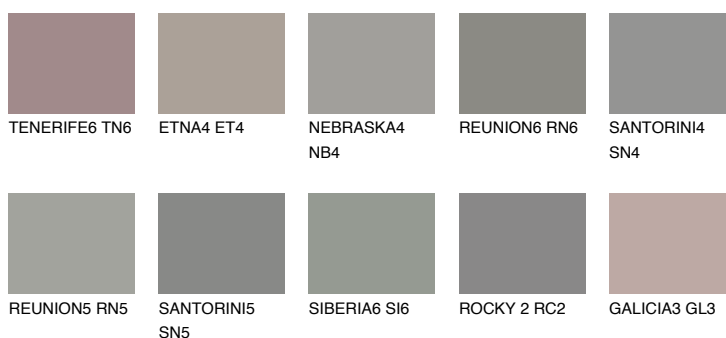

**NEBRASKA5 NB5**☀ 22% **TSR** 18%**Culori asortata****CULORI RECOMANDATE****CULORI INTENSE RECOMANDATE**

Pentru mai multe informatii despre tencuieli si vopsele, accesati

www.ceresit.ro

Culorile prezentate corespund tencuielilor si vopselelor oferite de Ceresit. Din cauza utilizarii tehnicilor digitale, culorile prezentate pot fi diferite de cele reale. Din acest motiv, ele nu trebuie considerate reprezentari fidele ale diferitelor nuante de culoare. Iti recomandam sa consulți paletarul fizic sau sa soliciți o mostra de culoare reprezentantilor tehnici.