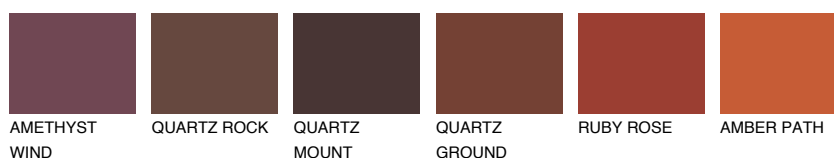

**NEBRASKA5 NB5**☀️ 22%    **TSR 18%****Culori asortata****CULORI RECOMANDATE****CULORI INTENSE RECOMANDATE**

Pentru mai multe informatii despre tencuieli si vopsele, accesati

[www.ceresit.ro](http://www.ceresit.ro)

Culorile prezentate corespund tencuielilor si vopselelor oferite de Ceresit. Din cauza utilizarii tehnicilor digitale, culorile prezentate pot fi diferite de cele reale. Din acest motiv, ele nu trebuie considerate reprezentari fidele ale diferitelor nuante de culoare. Iti recomandam sa consulți paletarul fizic sau sa soliciți o mostra de culoare reprezentantilor tehnici.