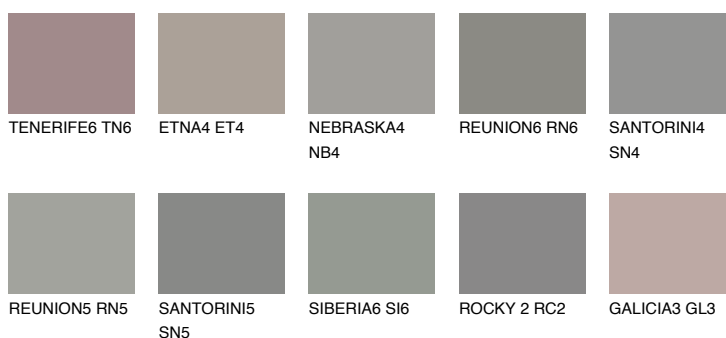

**NEBRASKA5 NB5**☀️ 22%    **TSR 18%****Culori asortata****CULORI RECOMANDATE****CULORI INTENSE RECOMANDATE**

Pentru mai multe informatii despre tencuieli si vopsele, accesati

[www.ceresit.ro](http://www.ceresit.ro)

Culorile prezentate corespund tencuielilor si vopselelor oferite de Ceresit. Din cauza utilizarii tehnicilor digitale, culorile prezentate pot fi diferite de cele reale. Din acest motiv, ele nu trebuie considerate reprezentari fidele ale diferitelor nuante de culoare. Iti recomandam sa consulți paletarul fizic sau sa soliciți o mostra de culoare reprezentantilor tehnici.