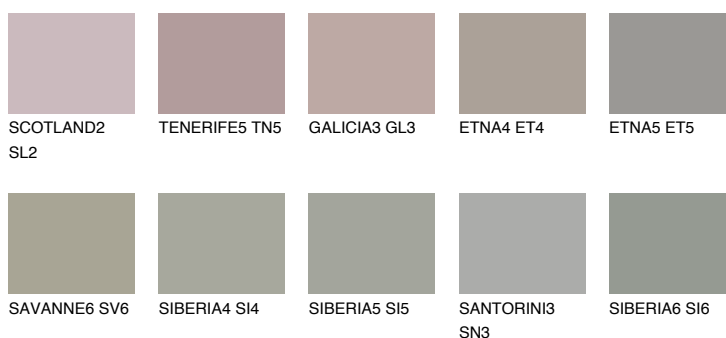

**NEBRASKA4 NB4**☀ 35% **TSR** 29%**Culori asortata****CULORI RECOMANDATE****CULORI INTENSE RECOMANDATE**

Pentru mai multe informatii despre tencuieli si vopsele, accesati

[www.ceresit.ro](http://www.ceresit.ro)

Culorile prezentate corespund tencuielilor si vopselelor oferite de Ceresit. Din cauza utilizarii tehnicilor digitale, culorile prezentate pot fi diferite de cele reale. Din acest motiv, ele nu trebuie considerate reprezentari fidele ale diferitelor nuante de culoare. Iti recomandam sa consulți paletarul fizic sau sa soliciți o mostra de culoare reprezentantilor tehnici.