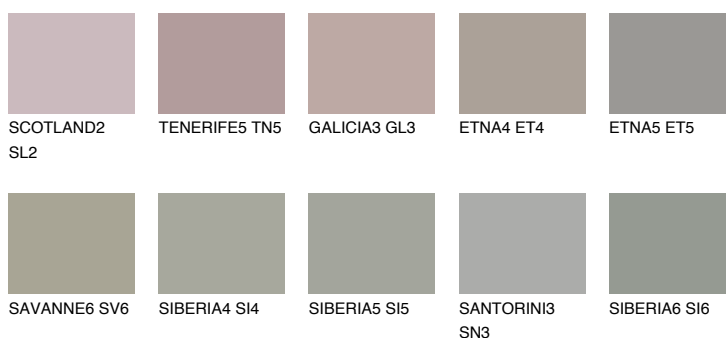

**NEBRASKA4 NB4**☀️ 35%   **TSR 29%****Culori asortata****CULORI RECOMANDATE****CULORI INTENSE RECOMANDATE**

Pentru mai multe informatii despre tencuieli si vopsele, accesati

[www.ceresit.ro](http://www.ceresit.ro)

Culorile prezentate corespund tencuielilor si vopselelor oferite de Ceresit. Din cauza utilizarii tehnicilor digitale, culorile prezentate pot fi diferite de cele reale. Din acest motiv, ele nu trebuie considerate reprezentari fidele ale diferitelor nuante de culoare. Iti recomandam sa consulți paletarul fizic sau sa soliciți o mostra de culoare reprezentantilor tehnici.