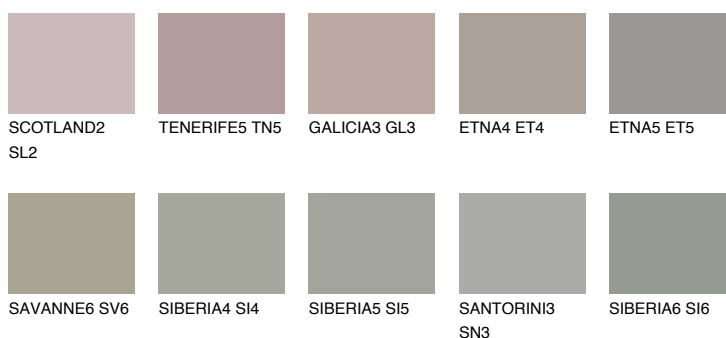

**NEBRASKA4 NB4**☀ 35% **TSR** 29%**Culori asortata****CULORI RECOMANDATE****CULORI INTENSE RECOMANDATE**

Pentru mai multe informatii despre tencuieli si vopsele, accesati

www.ceresit.ro

Culorile prezentate corespund tencuielilor si vopselelor oferite de Ceresit. Din cauza utilizarii tehnicilor digitale, culorile prezentate pot fi diferite de cele reale. Din acest motiv, ele nu trebuie considerate reprezentari fidele ale diferitelor nuante de culoare. Iti recomandam sa consulți paletarul fizic sau sa soliciți o mostra de culoare reprezentantilor tehnici.