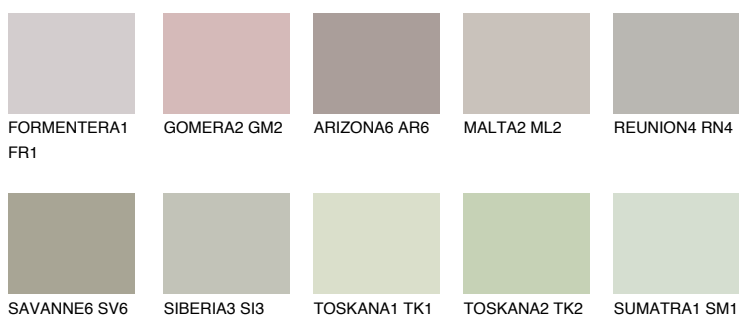

**NEBRASKA3 NB3**50% **TSR** 44%**Culori asortata****CULORI RECOMANDATE****CULORI INTENSE RECOMANDATE**

Pentru mai multe informatii despre tencuieli si vopsele, accesati

www.ceresit.ro

Culorile prezentate corespund tencuielilor si vopselelor oferite de Ceresit. Din cauza utilizarii tehnicilor digitale, culorile prezentate pot fi diferite de cele reale. Din acest motiv, ele nu trebuie considerate reprezentari fidele ale diferitelor nuante de culoare. Iti recomandam sa consulți paletarul fizic sau sa soliciți o mostra de culoare reprezentantilor tehnici.