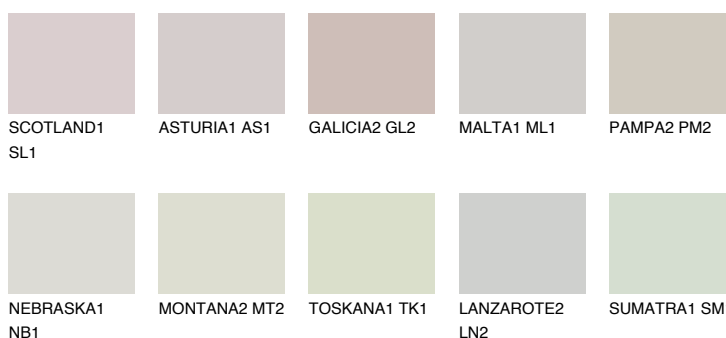

**NEBRASKA2 NB2**60% **TSR** 53%**Culori asortata****CULORI RECOMANDATE****CULORI INTENSE RECOMANDATE**

Pentru mai multe informatii despre tencuieli si vopsele, accesati

www.ceresit.ro

Culorile prezentate corespund tencuielilor si vopselelor oferite de Ceresit. Din cauza utilizarii tehnicilor digitale, culorile prezentate pot fi diferite de cele reale. Din acest motiv, ele nu trebuie considerate reprezentari fidele ale diferitelor nuante de culoare. Iti recomandam sa consulți paletarul fizic sau sa soliciți o mostra de culoare reprezentantilor tehnici.