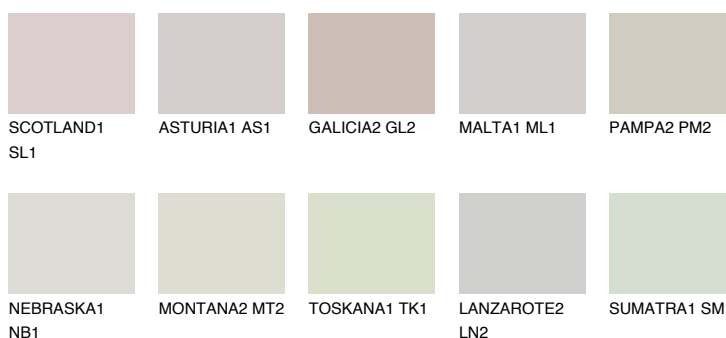

**NEBRASKA2 NB2**60% **TSR** 53%**Culori asortata****CULORI RECOMANDATE****CULORI INTENSE RECOMANDATE**

Pentru mai multe informatii despre tencuieli si vopsele, accesati

[www.ceresit.ro](http://www.ceresit.ro)

Culorile prezentate corespund tencuielilor si vopselelor oferite de Ceresit. Din cauza utilizarii tehnicilor digitale, culorile prezentate pot fi diferite de cele reale. Din acest motiv, ele nu trebuie considerate reprezentari fidele ale diferitelor nuante de culoare. Iti recomandam sa consulți paletarul fizic sau sa soliciți o mostra de culoare reprezentantilor tehnici.