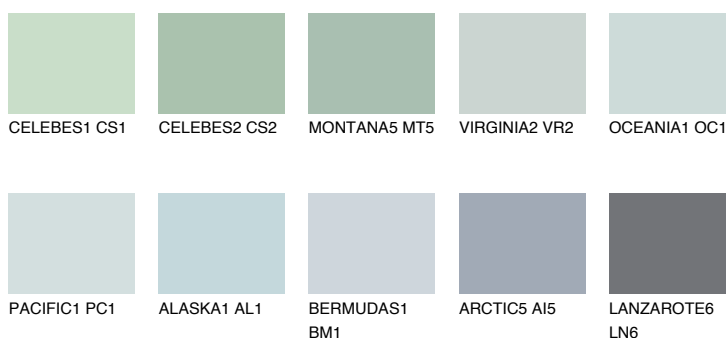

**ATLANTIC2 AT2**64% **TSR** 59%**Culori asortata****CULORI RECOMANDATE****CULORI INTENSE RECOMANDATE**

Pentru mai multe informatii despre tencuieli si vopsele, accesati

www.ceresit.ro

Culorile prezentate corespund tencuielilor si vopselelor oferite de Ceresit. Din cauza utilizarii tehnicilor digitale, culorile prezentate pot fi diferite de cele reale. Din acest motiv, ele nu trebuie considerate reprezentari fidele ale diferitelor nuante de culoare. Iti recomandam sa consulți paletarul fizic sau sa soliciți o mostra de culoare reprezentantilor tehnici.