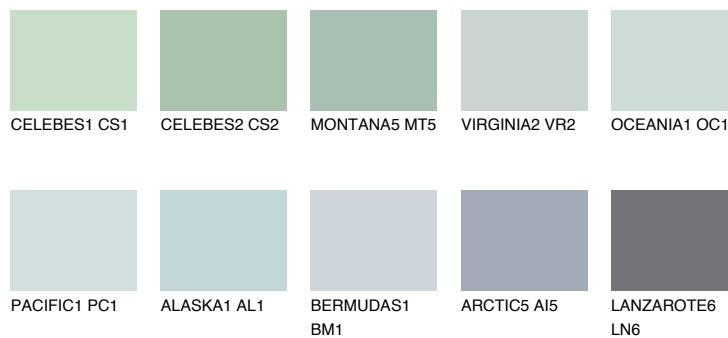


**ATLANTIC2 AT2**64% **TSR** 59%**Culori asortata****CULORI RECOMANDATE****CULORI INTENSE RECOMANDATE**

Pentru mai multe informatii despre tencuieli si vopsele, accesati

www.ceresit.ro

Culorile prezentate corespund tencuielilor si vopselelor oferite de Ceresit. Din cauza utilizarii tehnicilor digitale, culorile prezentate pot fi diferite de cele reale. Din acest motiv, ele nu trebuie considerate reprezentari fidele ale diferitelor nuante de culoare. Iti recomandam sa consulți paletarul fizic sau sa soliciți o mostra de culoare reprezentantilor tehnici.