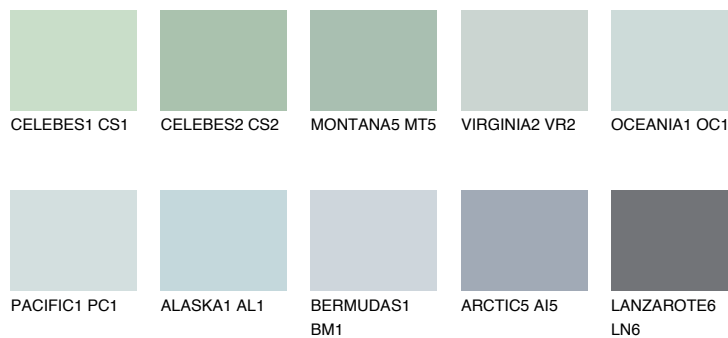


**ATLANTIC2 AT2**64% **TSR** 59%**Culori asortata****CULORI RECOMANDATE****CULORI INTENSE RECOMANDATE**

Pentru mai multe informatii despre tencuieli si vopsele, accesati

[www.ceresit.ro](http://www.ceresit.ro)

Culorile prezentate corespund tencuielilor si vopselelor oferite de Ceresit. Din cauza utilizarii tehnicilor digitale, culorile prezentate pot fi diferite de cele reale. Din acest motiv, ele nu trebuie considerate reprezentari fidele ale diferitelor nuante de culoare. Iti recomandam sa consulți paletarul fizic sau sa soliciți o mostra de culoare reprezentantilor tehnici.