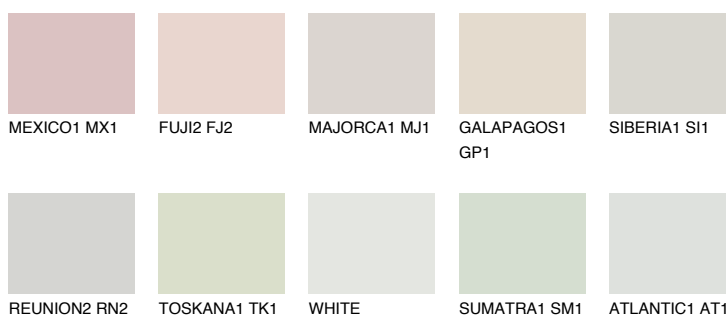


**NEBRASKA1 NB1**71% **TSR** 60%**Culori asortata****CULORI RECOMANDATE****CULORI INTENSE RECOMANDATE**

Pentru mai multe informatii despre tencuieli si vopsele, accesati

www.ceresit.ro

Culorile prezentate corespund tencuielilor si vopselelor oferite de Ceresit. Din cauza utilizarii tehnicilor digitale, culorile prezentate pot fi diferite de cele reale. Din acest motiv, ele nu trebuie considerate reprezentari fidele ale diferitelor nuante de culoare. Iti recomandam sa consulți paletarul fizic sau sa soliciți o mostra de culoare reprezentantilor tehnici.