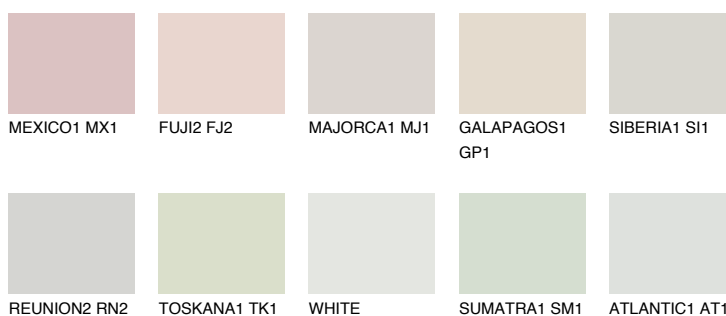


**NEBRASKA1 NB1**71% **TSR** 60%**Culori asortata****CULORI RECOMANDATE****CULORI INTENSE RECOMANDATE**

Pentru mai multe informatii despre tencuieli si vopsele, accesati

www.ceresit.ro