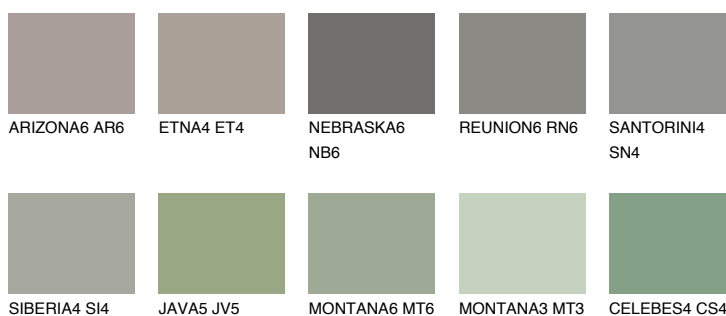

**ETNA6 ET6**● 18% **TSR** 17%

## Culori asortata

### CULORI RECOMANDATE

### CULORI INTENSE RECOMANDATE

Pentru mai multe informatii despre tencuieli si vopsele, accesati

[www.ceresit.ro](http://www.ceresit.ro)

Culorile prezentate corespund tencuielilor si vopselelor oferite de Ceresit. Din cauza utilizarii tehnicilor digitale, culorile prezentate pot fi diferite de cele reale. Din acest motiv, ele nu trebuie considerate reprezentari fidele ale diferitelor nuante de culoare. Iti recomandam sa consulți paletarul fizic sau sa soliciți o mostra de culoare reprezentantilor tehnici.