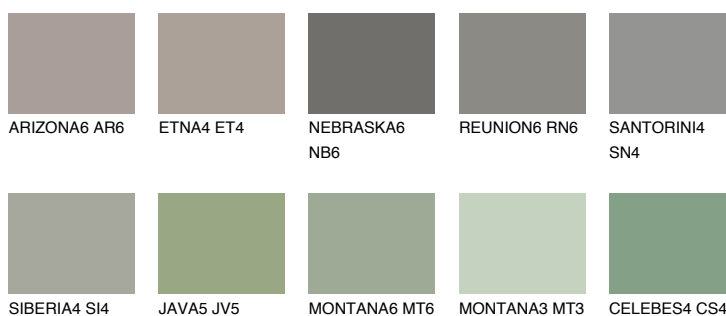

**ETNA6 ET6**● 18% **TSR** 17%

Culori asortata

CULORI RECOMANDATE

CULORI INTENSE RECOMANDATE

Pentru mai multe informatii despre tencuieli si vopsele, accesati

www.ceresit.ro

Culorile prezentate corespund tencuielilor si vopselelor oferite de Ceresit. Din cauza utilizarii tehnicilor digitale, culorile prezentate pot fi diferite de cele reale. Din acest motiv, ele nu trebuie considerate reprezentari fidele ale diferitelor nuante de culoare. Iti recomandam sa consulți paletarul fizic sau sa soliciți o mostra de culoare reprezentantilor tehnici.