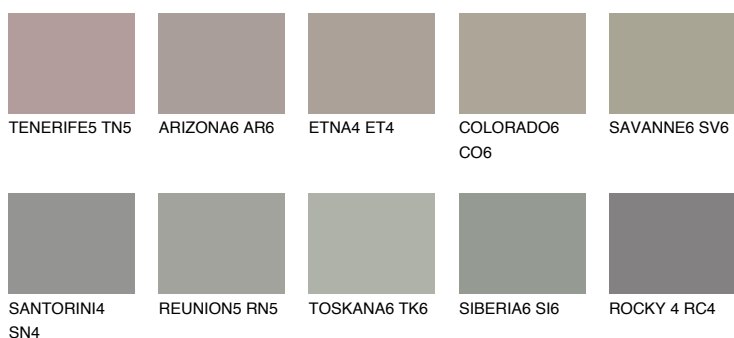

**ETNA5 ET5**☀ 32% **TSR** 26%**Culori asortata****CULORI RECOMANDATE****CULORI INTENSE RECOMANDATE**

Pentru mai multe informatii despre tencuieli si vopsele, accesati

www.ceresit.ro

Culorile prezentate corespund tencuielilor si vopselelor oferite de Ceresit. Din cauza utilizarii tehnicilor digitale, culorile prezentate pot fi diferite de cele reale. Din acest motiv, ele nu trebuie considerate reprezentari fidele ale diferitelor nuante de culoare. Iti recomandam sa consulți paletarul fizic sau sa soliciți o mostra de culoare reprezentantilor tehnici.