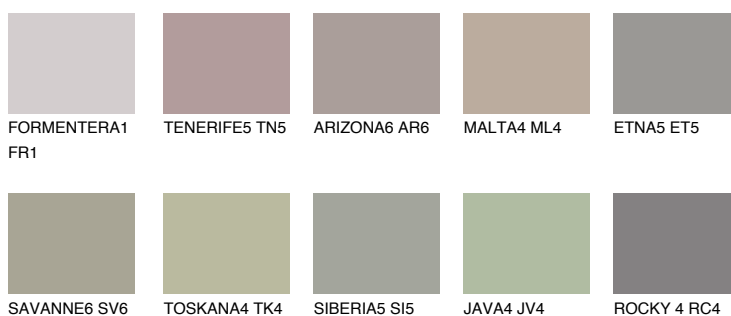

**ETNA4 ET4**36% **TSR** 34%**Culori asortata****CULORI RECOMANDATE****CULORI INTENSE RECOMANDATE**

Pentru mai multe informatii despre tencuieli si vopsele, accesati

[www.ceresit.ro](http://www.ceresit.ro)

Culorile prezentate corespund tencuielilor si vopselelor oferite de Ceresit. Din cauza utilizarii tehnicilor digitale, culorile prezentate pot fi diferite de cele reale. Din acest motiv, ele nu trebuie considerate reprezentari fidele ale diferitelor nuante de culoare. Iti recomandam sa consulți paletarul fizic sau sa soliciți o mostra de culoare reprezentantilor tehnici.