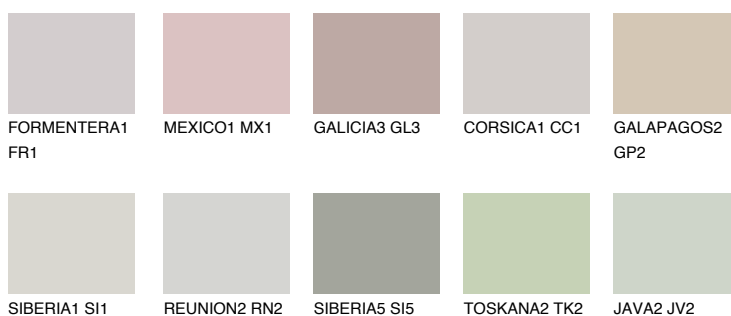

**ETNA3 ET3**☀ 48% **TSR** 42%**Culori asortata****CULORI RECOMANDATE****CULORI INTENSE RECOMANDATE**

Pentru mai multe informatii despre tencuieli si vopsele, accesati

www.ceresit.ro