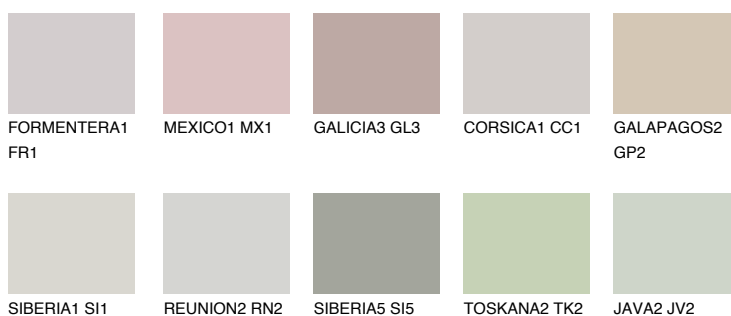

**ETNA3 ET3**48% **TSR** 42%**Culori asortata****CULORI RECOMANDATE****CULORI INTENSE RECOMANDATE**

Pentru mai multe informatii despre tencuieli si vopsele, accesati

[www.ceresit.ro](http://www.ceresit.ro)