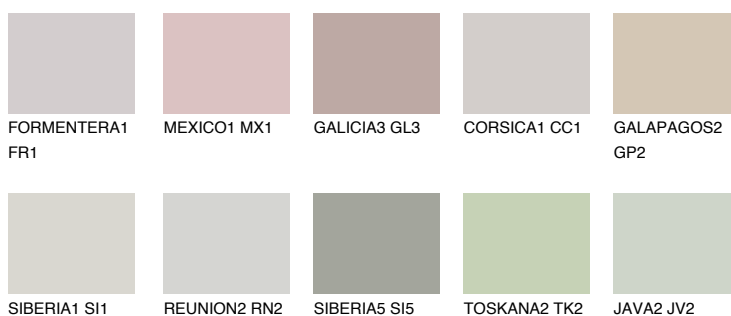

**ETNA3 ET3**48% **TSR** 42%**Culori asortata****CULORI RECOMANDATE****CULORI INTENSE RECOMANDATE**

Pentru mai multe informatii despre tencuieli si vopsele, accesati

[www.ceresit.ro](http://www.ceresit.ro)

Culorile prezentate corespund tencuielilor si vopselelor oferite de Ceresit. Din cauza utilizarii tehnicilor digitale, culorile prezentate pot fi diferite de cele reale. Din acest motiv, ele nu trebuie considerate reprezentari fidele ale diferitelor nuante de culoare. Iti recomandam sa consulți paletarul fizic sau sa soliciți o mostra de culoare reprezentantilor tehnici.