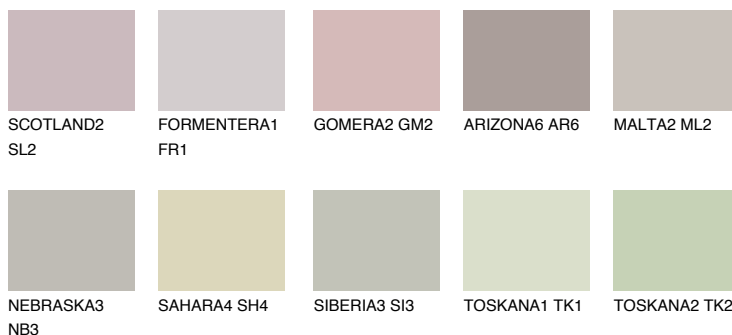


**ETNA2 ET2**● 55% **TSR** 49%**Culori asortata****CULORI RECOMANDATE****CULORI INTENSE RECOMANDATE**

Pentru mai multe informatii despre tencuieli si vopsele, accesati

www.ceresit.ro

Culorile prezentate corespund tencuielilor si vopselelor oferite de Ceresit. Din cauza utilizarii tehnicilor digitale, culorile prezentate pot fi diferite de cele reale. Din acest motiv, ele nu trebuie considerate reprezentari fidele ale diferitelor nuante de culoare. Iti recomandam sa consulți paletarul fizic sau sa soliciți o mostra de culoare reprezentantilor tehnici.