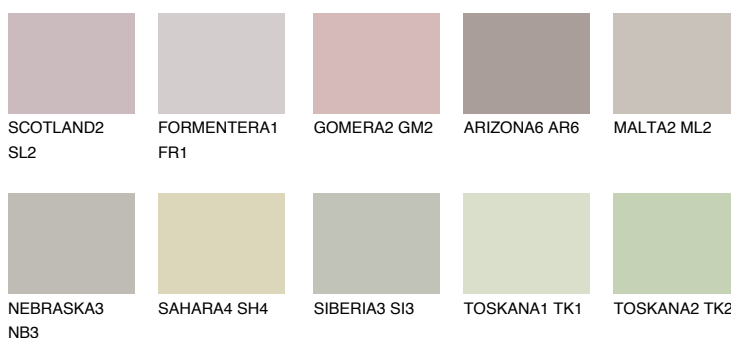


**ETNA2 ET2**● 55% **TSR** 49%**Culori asortata****CULORI RECOMANDATE****CULORI INTENSE RECOMANDATE**

Pentru mai multe informatii despre tencuieli si vopsele, accesati

www.ceresit.ro

Culorile prezentate corespund tencuielilor si vopselelor oferite de Ceresit. Din cauza utilizarii tehnicilor digitale, culorile prezentate pot fi diferite de cele reale. Din acest motiv, ele nu trebuie considerate reprezentari fidele ale diferitelor nuante de culoare. Iti recomandam sa consulți paletarul fizic sau sa soliciți o mostra de culoare reprezentantilor tehnici.