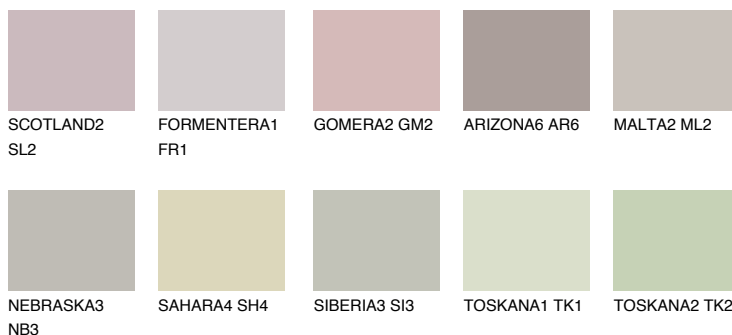


**ETNA2 ET2**55% **TSR** 49%**Culori asortata****CULORI RECOMANDATE****CULORI INTENSE RECOMANDATE**

Pentru mai multe informatii despre tencuieli si vopsele, accesati

[www.ceresit.ro](http://www.ceresit.ro)

Culorile prezentate corespund tencuielilor si vopselelor oferite de Ceresit. Din cauza utilizarii tehnicilor digitale, culorile prezentate pot fi diferite de cele reale. Din acest motiv, ele nu trebuie considerate reprezentari fidele ale diferitelor nuante de culoare. Iti recomandam sa consulți paletarul fizic sau sa soliciți o mostra de culoare reprezentantilor tehnici.