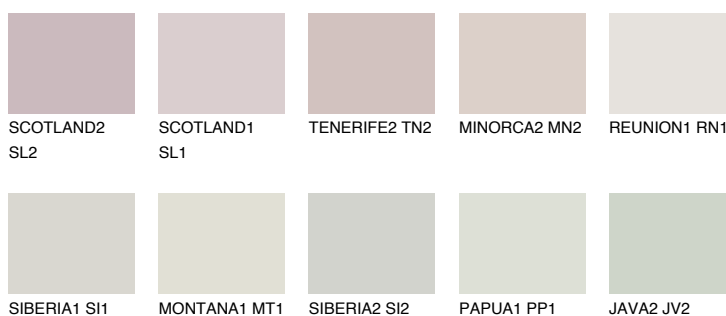


**ETNA1 ET1**68% **TSR** 61%

Culori asortata

CULORI RECOMANDATE

CULORI INTENSE RECOMANDATE

Pentru mai multe informatii despre tencuieli si vopsele, accesati

www.ceresit.ro

Culorile prezentate corespund tencuielilor si vopselelor oferite de Ceresit. Din cauza utilizarii tehnicilor digitale, culorile prezentate pot fi diferite de cele reale. Din acest motiv, ele nu trebuie considerate reprezentari fidele ale diferitelor nuante de culoare. Iti recomandam sa consulți paletarul fizic sau sa soliciți o mostra de culoare reprezentantilor tehnici.