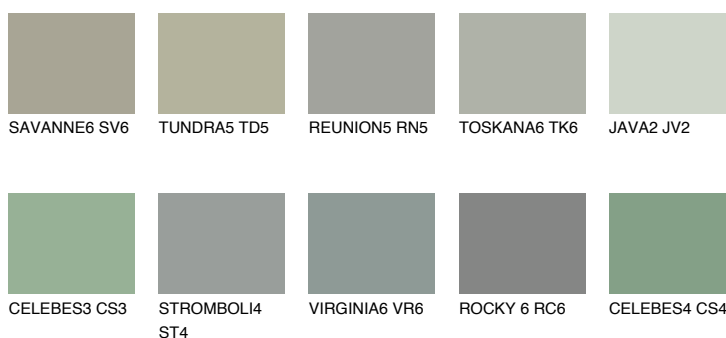

**SIBERIA6 SI6**31% **TSR** 40%**Culori asortata****CULORI RECOMANDATE****CULORI INTENSE RECOMANDATE**

Pentru mai multe informatii despre tencuieli si vopsele, accesati

[www.ceresit.ro](http://www.ceresit.ro)

Culorile prezentate corespund tencuielilor si vopselelor oferite de Ceresit. Din cauza utilizarii tehnicilor digitale, culorile prezentate pot fi diferite de cele reale. Din acest motiv, ele nu trebuie considerate reprezentari fidele ale diferitelor nuante de culoare. Iti recomandam sa consulți paletarul fizic sau sa soliciți o mostra de culoare reprezentantilor tehnici.