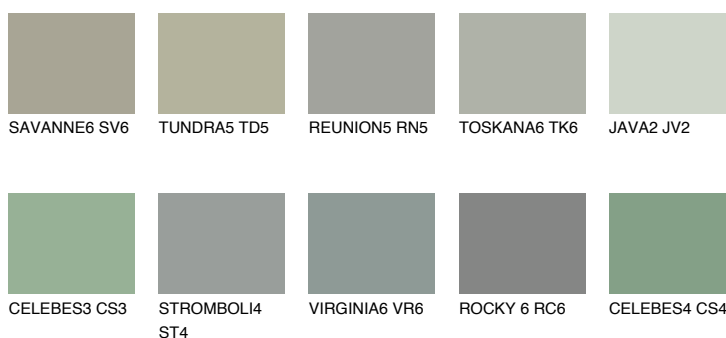

**SIBERIA6 SI6**31% **TSR** 40%**Culori asortata****CULORI RECOMANDATE****CULORI INTENSE RECOMANDATE**

Pentru mai multe informatii despre tencuieli si vopsele, accesati

www.ceresit.ro

Culorile prezentate corespund tencuielilor si vopselelor oferite de Ceresit. Din cauza utilizarii tehnicilor digitale, culorile prezentate pot fi diferite de cele reale. Din acest motiv, ele nu trebuie considerate reprezentari fidele ale diferitelor nuante de culoare. Iti recomandam sa consulți paletarul fizic sau sa soliciți o mostra de culoare reprezentantilor tehnici.