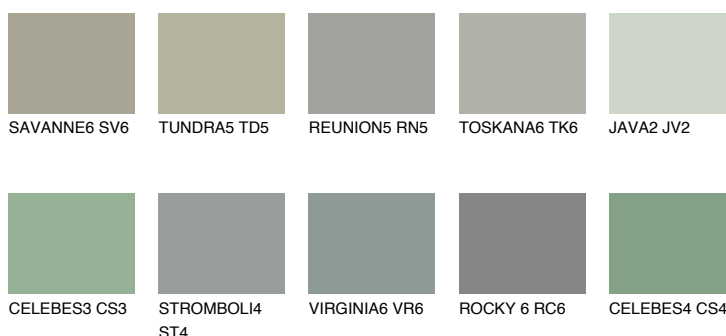

**SIBERIA6 SI6**☀ 31% **TSR** 40%**Culori asortata****CULORI RECOMANDATE****CULORI INTENSE RECOMANDATE**

Pentru mai multe informatii despre tencuieli si vopsele, accesati

www.ceresit.ro

Culorile prezentate corespund tencuielilor si vopselelor oferite de Ceresit. Din cauza utilizarii tehnicilor digitale, culorile prezentate pot fi diferite de cele reale. Din acest motiv, ele nu trebuie considerate reprezentari fidele ale diferitelor nuante de culoare. Iti recomandam sa consulți paletarul fizic sau sa soliciți o mostra de culoare reprezentantilor tehnici.