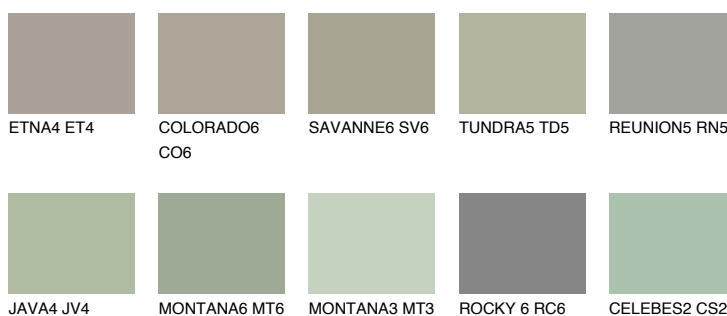

**SIBERIA5 SI5**37% **TSR** 32%**Culori asortata****CULORI RECOMANDATE****CULORI INTENSE RECOMANDATE**

Pentru mai multe informatii despre tencuieli si vopsele, accesati

[www.ceresit.ro](http://www.ceresit.ro)

Culorile prezentate corespund tencuielilor si vopselelor oferite de Ceresit. Din cauza utilizarii tehnicilor digitale, culorile prezentate pot fi diferite de cele reale. Din acest motiv, ele nu trebuie considerate reprezentari fidele ale diferitelor nuante de culoare. Iti recomandam sa consulți paletarul fizic sau sa soliciți o mostra de culoare reprezentantilor tehnici.