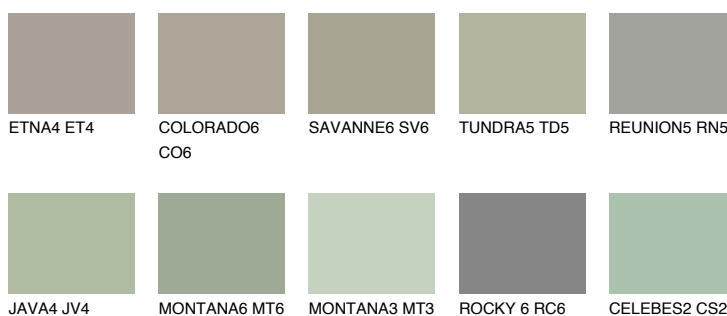

**SIBERIA5 SI5**37% **TSR** 32%**Culori asortata****CULORI RECOMANDATE****CULORI INTENSE RECOMANDATE**

Pentru mai multe informatii despre tencuieli si vopsele, accesati

www.ceresit.ro

Culorile prezentate corespund tencuielilor si vopselelor oferite de Ceresit. Din cauza utilizarii tehnicilor digitale, culorile prezentate pot fi diferite de cele reale. Din acest motiv, ele nu trebuie considerate reprezentari fidele ale diferitelor nuante de culoare. Iti recomandam sa consulți paletarul fizic sau sa soliciți o mostra de culoare reprezentantilor tehnici.