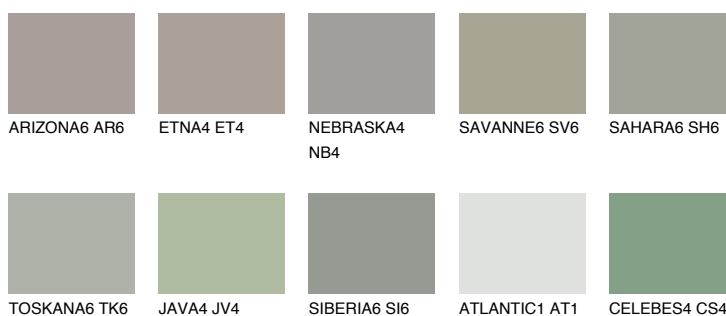

**SIBERIA4 SI4**● 39% **TSR** 34%**Culori asortata****CULORI RECOMANDATE****CULORI INTENSE RECOMANDATE**

Pentru mai multe informatii despre tencuieli si vopsele, accesati

[www.ceresit.ro](http://www.ceresit.ro)

Culorile prezentate corespund tencuielilor si vopselelor oferite de Ceresit. Din cauza utilizarii tehnicilor digitale, culorile prezentate pot fi diferite de cele reale. Din acest motiv, ele nu trebuie considerate reprezentari fidele ale diferitelor nuante de culoare. Iti recomandam sa consulți paletarul fizic sau sa soliciți o mostra de culoare reprezentantilor tehnici.