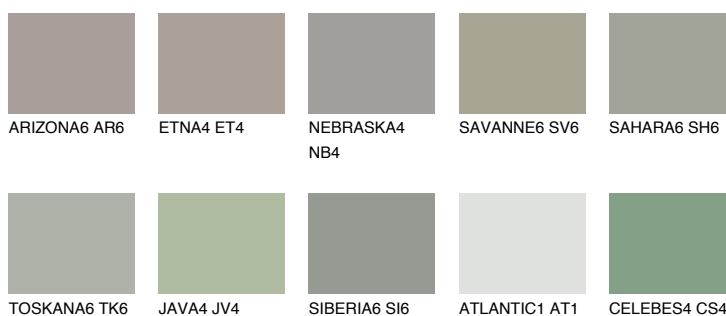

**SIBERIA4 SI4**39% **TSR** 34%**Culori asortata****CULORI RECOMANDATE****CULORI INTENSE RECOMANDATE**

Pentru mai multe informatii despre tencuieli si vopsele, accesati

[www.ceresit.ro](http://www.ceresit.ro)

Culorile prezentate corespund tencuielilor si vopselelor oferite de Ceresit. Din cauza utilizarii tehnicilor digitale, culorile prezentate pot fi diferite de cele reale. Din acest motiv, ele nu trebuie considerate reprezentari fidele ale diferitelor nuante de culoare. Iti recomandam sa consulți paletarul fizic sau sa soliciți o mostra de culoare reprezentantilor tehnici.