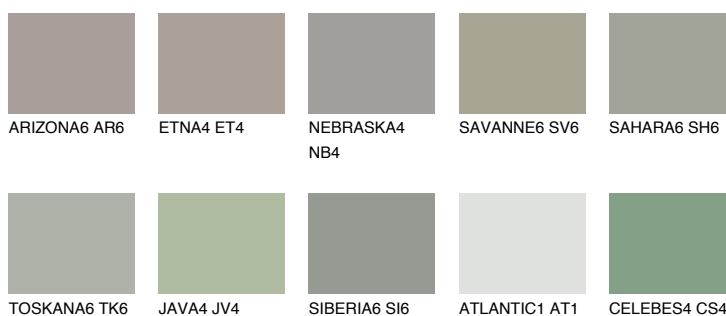

**SIBERIA4 SI4**39% **TSR** 34%**Culori asortata****CULORI RECOMANDATE****CULORI INTENSE RECOMANDATE**

Pentru mai multe informatii despre tencuieli si vopsele, accesati

www.ceresit.ro

Culorile prezentate corespund tencuielilor si vopselelor oferite de Ceresit. Din cauza utilizarii tehnicilor digitale, culorile prezentate pot fi diferite de cele reale. Din acest motiv, ele nu trebuie considerate reprezentari fidele ale diferitelor nuante de culoare. Iti recomandam sa consulti paletarul fizic sau sa solliciti o mostra de culoare reprezentantilor tehnici.