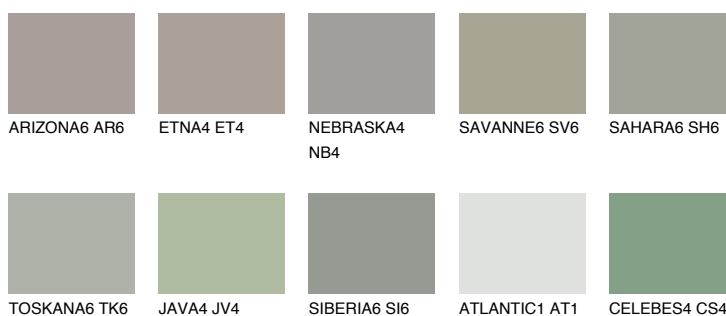

**SIBERIA4 SI4**39% **TSR** 34%**Culori asortata****CULORI RECOMANDATE****CULORI INTENSE RECOMANDATE**

Pentru mai multe informatii despre tencuieli si vopsele, accesati

www.ceresit.ro

Culorile prezentate corespund tencuielilor si vopselelor oferite de Ceresit. Din cauza utilizarii tehnicilor digitale, culorile prezentate pot fi diferite de cele reale. Din acest motiv, ele nu trebuie considerate reprezentari fidele ale diferitelor nuante de culoare. Iti recomandam sa consulți paletarul fizic sau sa soliciți o mostra de culoare reprezentantilor tehnici.