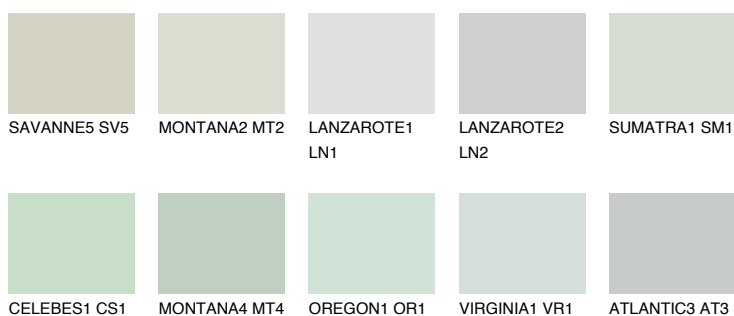


**ATLANTIC1 AT1**75% **TSR** 71%**Culori asortata****CULORI RECOMANDATE****CULORI INTENSE RECOMANDATE**

Pentru mai multe informatii despre tencuieli si vopsele, accesati

www.ceresit.ro

Culorile prezentate corespund tencuielilor si vopselelor oferite de Ceresit. Din cauza utilizarii tehnicilor digitale, culorile prezentate pot fi diferite de cele reale. Din acest motiv, ele nu trebuie considerate reprezentari fidele ale diferitelor nuante de culoare. Iti recomandam sa consulți paletarul fizic sau sa soliciți o mostra de culoare reprezentantilor tehnici.