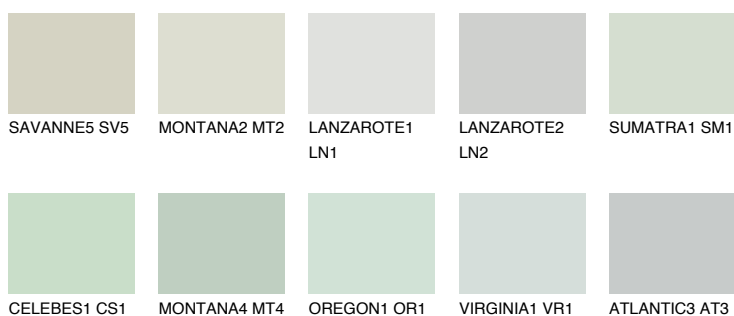

ATLANTIC1 AT175% **TSR** 71%**Culori asortata****CULORI RECOMANDATE****CULORI INTENSE RECOMANDATE**

Pentru mai multe informatii despre tencuieli si vopsele, accesati

www.ceresit.ro

Culorile prezentate corespund tencuielilor si vopselelor oferite de Ceresit. Din cauza utilizarii tehnicilor digitale, culorile prezentate pot fi diferite de cele reale. Din acest motiv, ele nu trebuie considerate reprezentari fidele ale diferitelor nuante de culoare. Iti recomandam sa consulți paletarul fizic sau sa soliciți o mostra de culoare reprezentantilor tehnici.