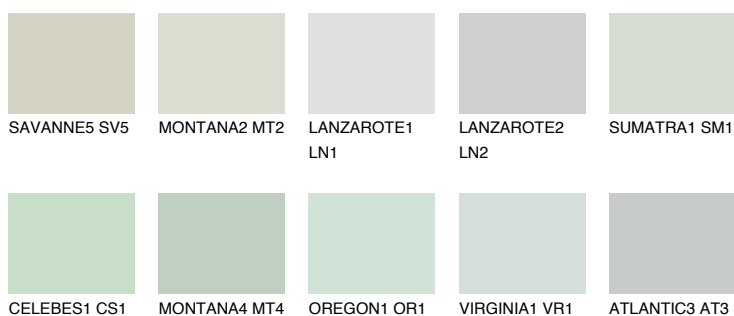


**ATLANTIC1 AT1**75% **TSR** 71%**Culori asortata****CULORI RECOMANDATE****CULORI INTENSE RECOMANDATE**

Pentru mai multe informatii despre tencuieli si vopsele, accesati

www.ceresit.ro

Culorile prezentate corespund tencuielilor si vopselelor oferite de Ceresit. Din cauza utilizarii tehnicilor digitale, culorile prezentate pot fi diferite de cele reale. Din acest motiv, ele nu trebuie considerate reprezentari fidele ale diferitelor nuante de culoare. Iti recomandam sa consulți paletarul fizic sau sa soliciti o mostra de culoare reprezentantilor tehnici.