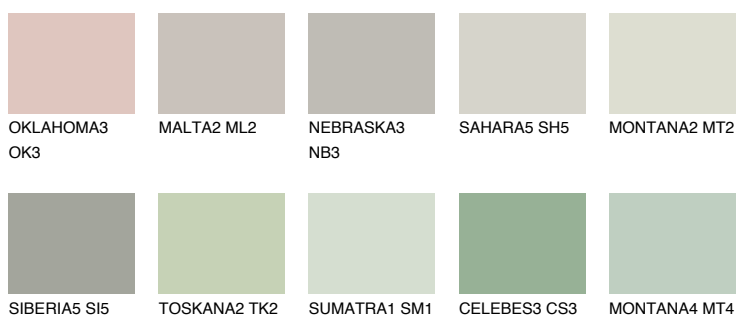

**SIBERIA3 SI3**54% **TSR** 49%**Culori asortata****CULORI RECOMANDATE****CULORI INTENSE RECOMANDATE**

Pentru mai multe informatii despre tencuieli si vopsele, accesati

[www.ceresit.ro](http://www.ceresit.ro)

Culorile prezentate corespund tencuielilor si vopselelor oferite de Ceresit. Din cauza utilizarii tehnicilor digitale, culorile prezentate pot fi diferite de cele reale. Din acest motiv, ele nu trebuie considerate reprezentari fidele ale diferitelor nuante de culoare. Iti recomandam sa consulți paletarul fizic sau sa soliciți o mostra de culoare reprezentantilor tehnici.