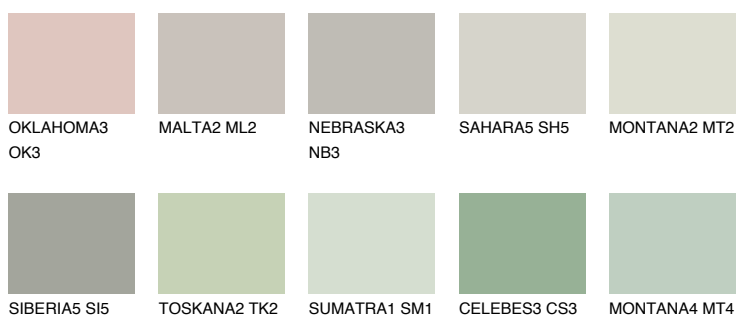

**SIBERIA3 SI3**54% **TSR** 49%**Culori asortata****CULORI RECOMANDATE****CULORI INTENSE RECOMANDATE**

Pentru mai multe informatii despre tencuieli si vopsele, accesati

www.ceresit.ro