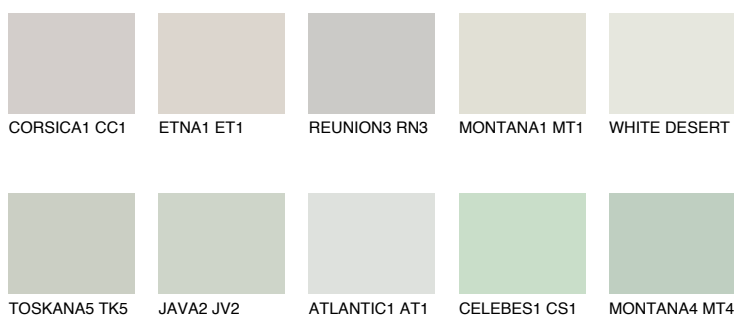


**SIBERIA2 SI2**65% **TSR** 59%**Culori asortata****CULORI RECOMANDATE****CULORI INTENSE RECOMANDATE**

Pentru mai multe informatii despre tencuieli si vopsele, accesati

www.ceresit.ro

Culorile prezentate corespund tencuielilor si vopselelor oferite de Ceresit. Din cauza utilizarii tehnicilor digitale, culorile prezentate pot fi diferite de cele reale. Din acest motiv, ele nu trebuie considerate reprezentari fidele ale diferitelor nuante de culoare. Iti recomandam sa consulți paletarul fizic sau sa soliciți o mostra de culoare reprezentantilor tehnici.