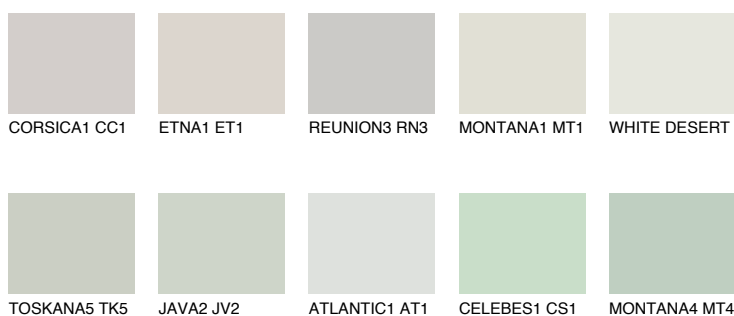

**SIBERIA2 SI2**65% **TSR** 59%**Culori asortata****CULORI RECOMANDATE****CULORI INTENSE RECOMANDATE**

Pentru mai multe informatii despre tencuieli si vopsele, accesati

www.ceresit.ro

Culorile prezentate corespund tencuielilor si vopselelor oferite de Ceresit. Din cauza utilizarii tehnicilor digitale, culorile prezentate pot fi diferite de cele reale. Din acest motiv, ele nu trebuie considerate reprezentari fidele ale diferitelor nuante de culoare. Iti recomandam sa consulți paletarul fizic sau sa soliciți o mostra de culoare reprezentantilor tehnici.