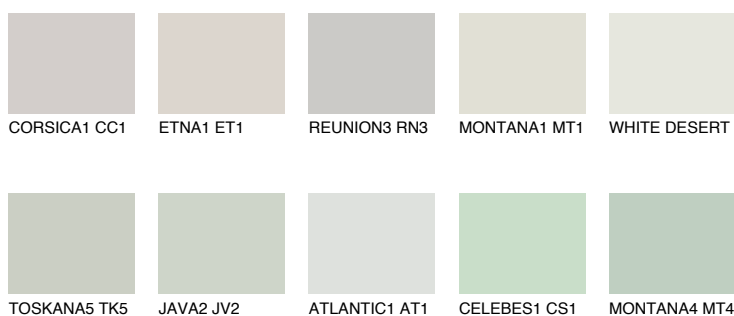

**SIBERIA2 SI2**65% **TSR** 59%**Culori asortata****CULORI RECOMANDATE****CULORI INTENSE RECOMANDATE**

Pentru mai multe informatii despre tencuieli si vopsele, accesati

[www.ceresit.ro](http://www.ceresit.ro)

Culorile prezentate corespund tencuielilor si vopselelor oferite de Ceresit. Din cauza utilizarii tehnicilor digitale, culorile prezentate pot fi diferite de cele reale. Din acest motiv, ele nu trebuie considerate reprezentari fidele ale diferitelor nuante de culoare. Iti recomandam sa consulți paletarul fizic sau sa soliciți o mostra de culoare reprezentantilor tehnici.