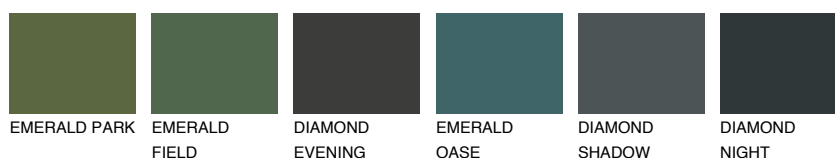

**SIBERIA1 SI1**68% **TSR** 65%**Culori asortata****CULORI RECOMANDATE****CULORI INTENSE RECOMANDATE**

Pentru mai multe informatii despre tencuieli si vopsele, accesati

[www.ceresit.ro](http://www.ceresit.ro)

Culorile prezentate corespund tencuielilor si vopselelor oferite de Ceresit. Din cauza utilizarii tehnicilor digitale, culorile prezentate pot fi diferite de cele reale. Din acest motiv, ele nu trebuie considerate reprezentari fidele ale diferitelor nuante de culoare. Iti recomandam sa consulți paletarul fizic sau sa soliciți o mostra de culoare reprezentantilor tehnici.