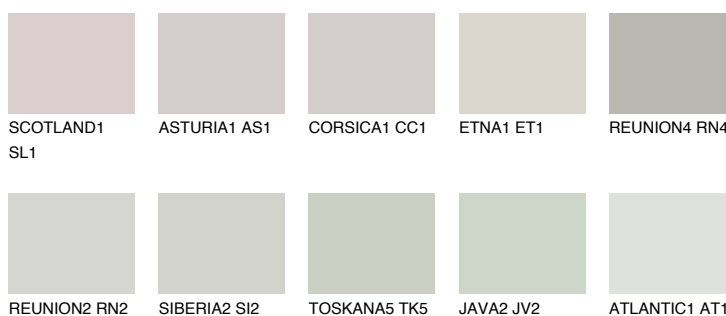


**SIBERIA1 SI1**68% **TSR** 65%**Culori asortata****CULORI RECOMANDATE****CULORI INTENSE RECOMANDATE**

Pentru mai multe informatii despre tencuieli si vopsele, accesati

www.ceresit.ro

Culorile prezentate corespund tencuielilor si vopselelor oferite de Ceresit. Din cauza utilizarii tehnicilor digitale, culorile prezentate pot fi diferite de cele reale. Din acest motiv, ele nu trebuie considerate reprezentari fidele ale diferitelor nuante de culoare. Iti recomandam sa consulți paletarul fizic sau sa soliciți o mostra de culoare reprezentantilor tehnici.