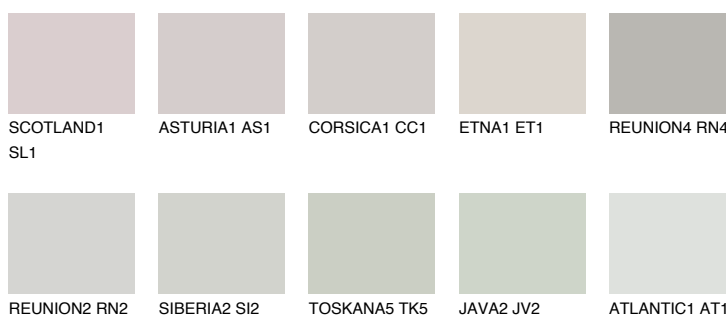

**SIBERIA1 SI1**68% **TSR** 65%**Culori asortata****CULORI RECOMANDATE****CULORI INTENSE RECOMANDATE**

Pentru mai multe informatii despre tencuieli si vopsele, accesati

[www.ceresit.ro](http://www.ceresit.ro)

Culorile prezentate corespund tencuielilor si vopselelor oferite de Ceresit. Din cauza utilizarii tehnicilor digitale, culorile prezentate pot fi diferite de cele reale. Din acest motiv, ele nu trebuie considerate reprezentari fidele ale diferitelor nuante de culoare. Iti recomandam sa consulți paletarul fizic sau sa soliciți o mostra de culoare reprezentantilor tehnici.